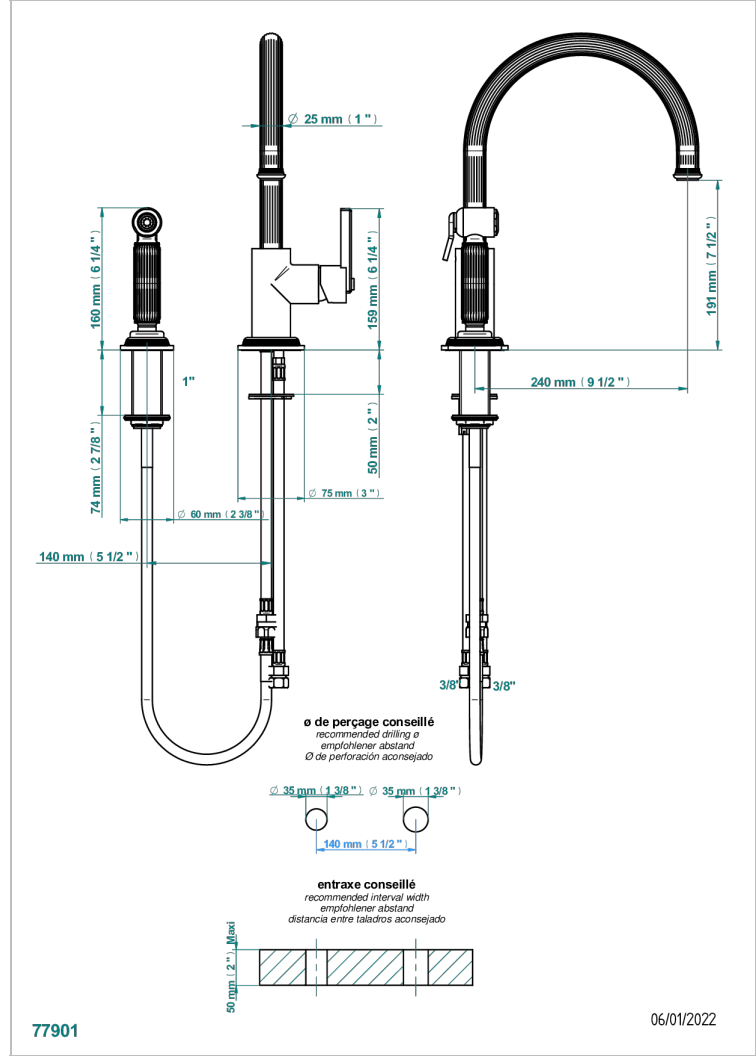

GRAND CENTRAL WHITE ONYX WITH LEVER HANDLES

U9S-6181N/D

Monomando de fregadero con caño giratorio y rociador lateral

CARACTERÍSTICAS

- Grand central White Onyx with lever handles
- Monomando de fregadero con caño giratorio y rociador lateral

ACABADOS DISPONIBLES

Bronce claro - D01
Cerámica negra mate - D30
Cobre viejo mate - H07
Cromo - A02
Cromo mate - C02
Dorado - F01

Dorado mate - F07
Dorado pálido - F30
Dorado pálido mate (sin barniz) - F31
Natural smoked Brass - A13
Níquel - B01
Níquel mate - C01

Níquel viejo - H28
Pvd blush - H62
Pvd blush mate - H60
Pvd color latón - H49
Pvd color latón mate - H50
Pvd color níquel - H55

Pvd color níquel mate - H56
Pvd color oro - H52
Pvd color oro mate - H53
Pvd grafito - H64
Pvd grafito mate - H65
Pvd marrón bronce - F33

Pvd marrón bronce mate - F34
Pvd umber - H66
Pvd umber mate - H67