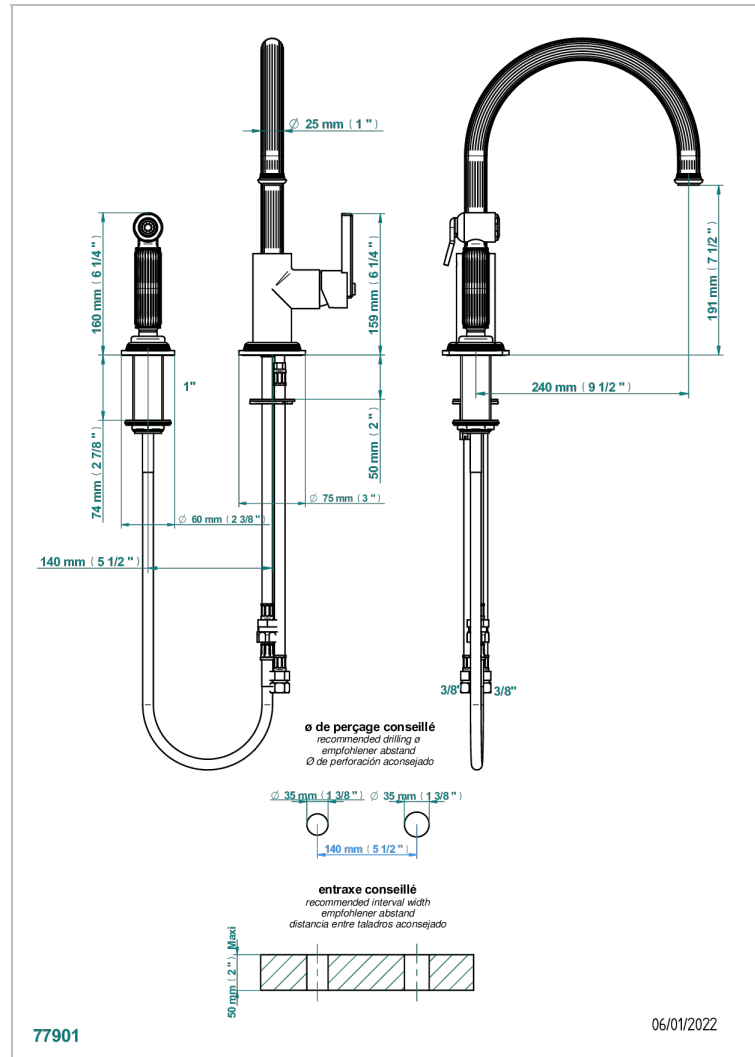

GRAND CENTRAL WHITE ONYX WITH LEVER HANDLES

U9S-6181N/D

Spültisch-1-loch-einhebelmischer mit schwenkbarem auslauf und seitenbrause

EIGENSCHAFTEN

- Grand central White Onyx with lever handles
- Spültisch-1-loch-einhebelmischer mit schwenkbarem auslauf und seitenbrause

VERFÜGBARE OBERFLÄCHEN

Altnickel - H28
Blassgold - F30
Blassgold matt unlackiert - F31
Bronze hell - D01
Chrom - A02
Chrom matt - C02

Gold - F01
Gold matt - F07
Kupfer altrot matt lackiert - H07
Mattschwarz keramik - D30
Natural smoked Brass - A13
Nickel matt - C01

Pvd umber - H66
Pvd umber matt - H67
Silbernichel - B01