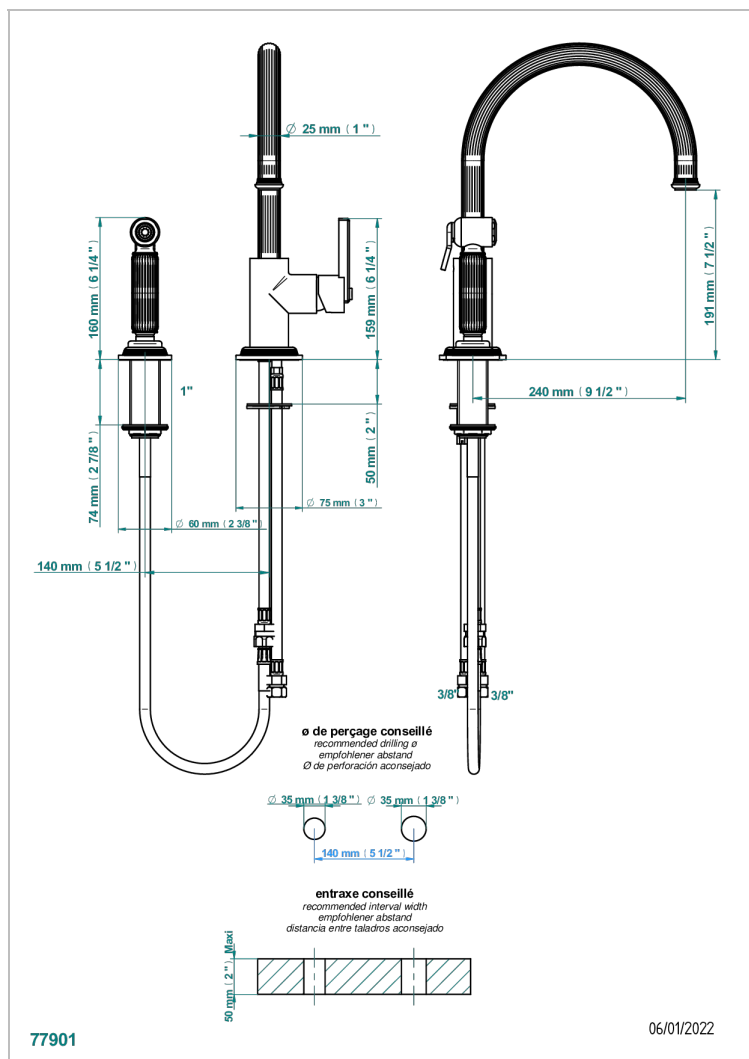

# GRAND CENTRAL С РУЧКАМИ-РУКОЯТКАМИ С БЕЛЫМ ОНИКСОМ

THG<sup>®</sup>  
PARIS

U9S-6181N/D

Смеситель для кухонной мойки с ручным душем однорычажный

## ХАРАКТЕРИСТИКИ

- Grand central с ручками-рукоятками с белым ониксом
- Смеситель для кухонной мойки с ручным душем однорычажный