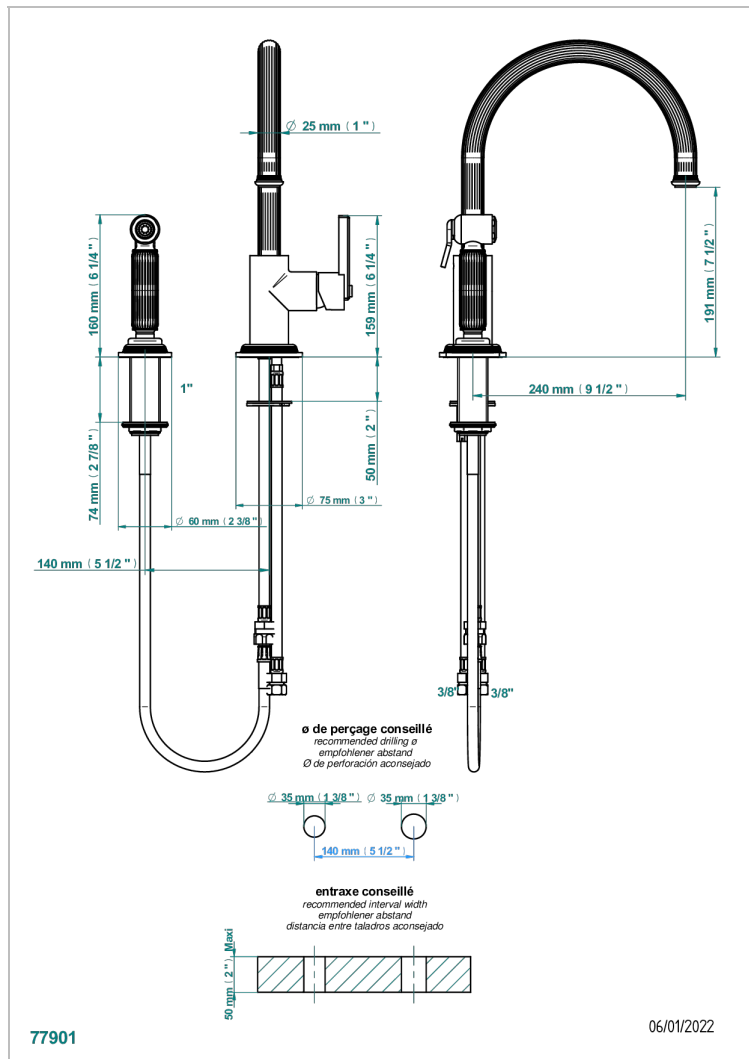

GRAND CENTRAL ONYX BLANC A MANETTES

THG[®]
PARIS

U9S-6181N/D

Mitigeur d'évier avec bec orientable et douchette individuelle

CARACTÉRISTIQUES

- Grand Central Onyx blanc à manettes
- Mitigeur d'évier avec bec orientable et douchette individuelle

FINITIONS DISPONIBLES

Bronze clair - D01
Chromé - A02
Chromé mat - C02
Doré brillant - F01
Doré mat - F07
Laiton fumé naturel - A13

Nickel brillant - B01
Nickel mat - C01
Noir mat céramique - D30
Or pâle - F30
Or pâle mat - F31
Pvd blush - H62