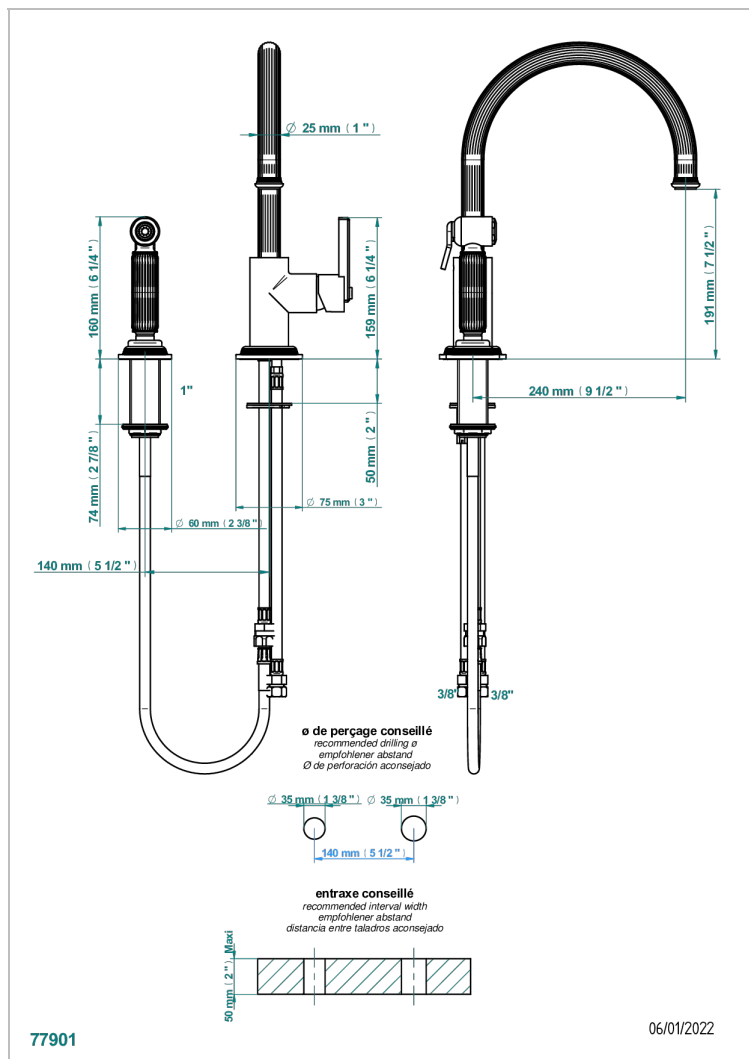

GRAND CENTRAL WHITE ONYX WITH LEVER HANDLES

U9S-6181N/D

Monomando de fregadero con caño giratorio y rociador lateral

77901

06/01/2022

CARACTERÍSTICAS

- Grand central White Onyx with lever handles
- Monomando de fregadero con caño giratorio y rociador lateral

ACABADOS DISPONIBLES

Bronce claro - D01
Cerámica negra mate - D30
Cobre viejo mate - H07
Cromo - A02
Cromo mate - C02
Dorado - F01

Dorado mate - F07
Dorado pálido - F30
Dorado pálido mate (sin barniz) - F31
Natural smoked Brass - A13
Níquel - B01
Níquel mate - C01

Níquel viejo - H28
Pvd blush - H62
Pvd blush mate - H60
Pvd color latón - H49
Pvd color latón mate - H50
Pvd color níquel - H55

Pvd color níquel mate - H56
Pvd color oro - H52
Pvd color oro mate - H53
Pvd grafito - H64
Pvd grafito mate - H65
Pvd marrón bronce - F33

Pvd marrón bronce mate - F34
Pvd umber - H66
Pvd umber mate - H67