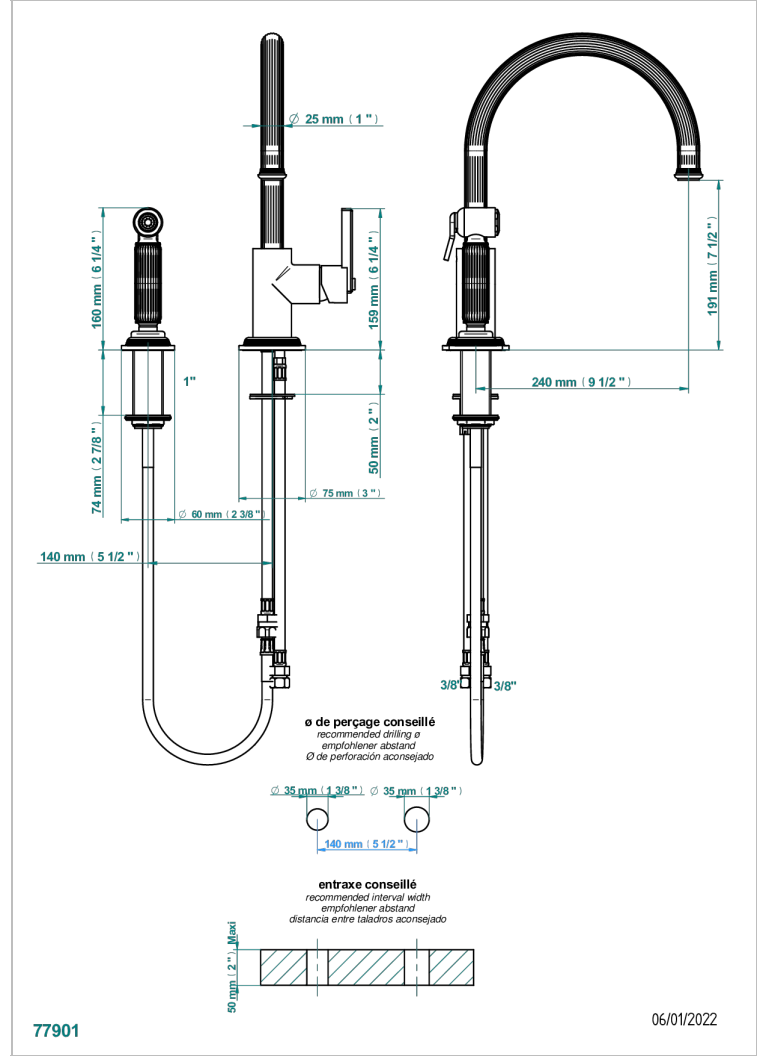

GRAND CENTRAL WHITE ONYX WITH LEVER HANDLES

U9S-6181N/D

Spültisch-1-loch-einhebelmischer mit schwenkbarem auslauf und seitenbrause

77901

06/01/2022

EIGENSCHAFTEN

- Grand central White Onyx with lever handles
- Spültisch-1-loch-einhebelmischer mit schwenkbarem auslauf und seitenbrause

VERFÜGBARE OBERFLÄCHEN

Altnickel - H28
 Blassgold - F30
 Blassgold matt unlackiert - F31
 Bronze hell - D01
 Chrom - A02
 Chrom matt - C02

Gold - F01
 Gold matt - F07
 Kupfer altrot matt lackiert - H07
 Mattschwarz keramik - D30
 Natural smoked Brass - A13
 Nickel matt - C01

Pvd umber - H66
 Pvd umber matt - H67
 Silbernichel - B01