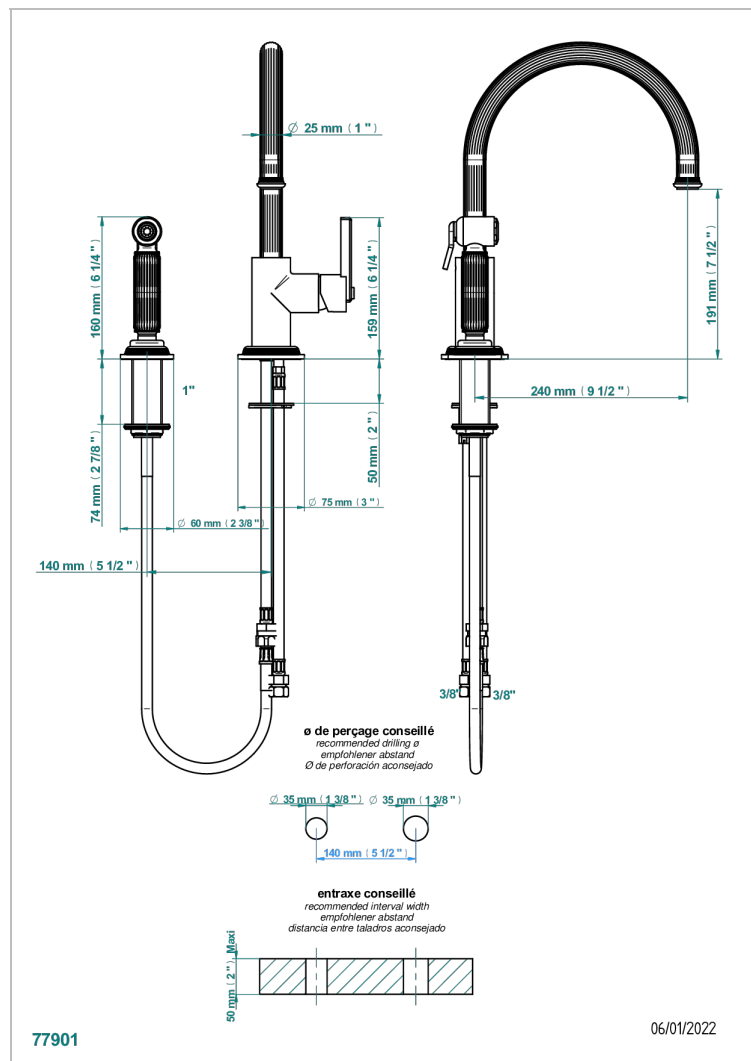

GRAND CENTRAL WHITE ONYX WITH LEVER HANDLES

U9S-6181N/D

可转向喷嘴水槽温控龙头，带触控式花洒

77901

06/01/2022

特色

- Grand central White Onyx with lever handles
- 可转向喷嘴水槽温控龙头，带触控式花洒

可选饰面

PVD棕铜 - F33
PVD金色 - H52
PVD镍 - H55
Umber PVD - H66
哑光复古铜 - H07
哑光浅金 - F31

哑光金 - F07
哑光铬 - C02
哑光镍 - C01
复古镍 - H28
抛光金 (24K金) - F01
抛光铬 - A02

抛光镍 - B01
浅金 - F30
漆面铜 - D01