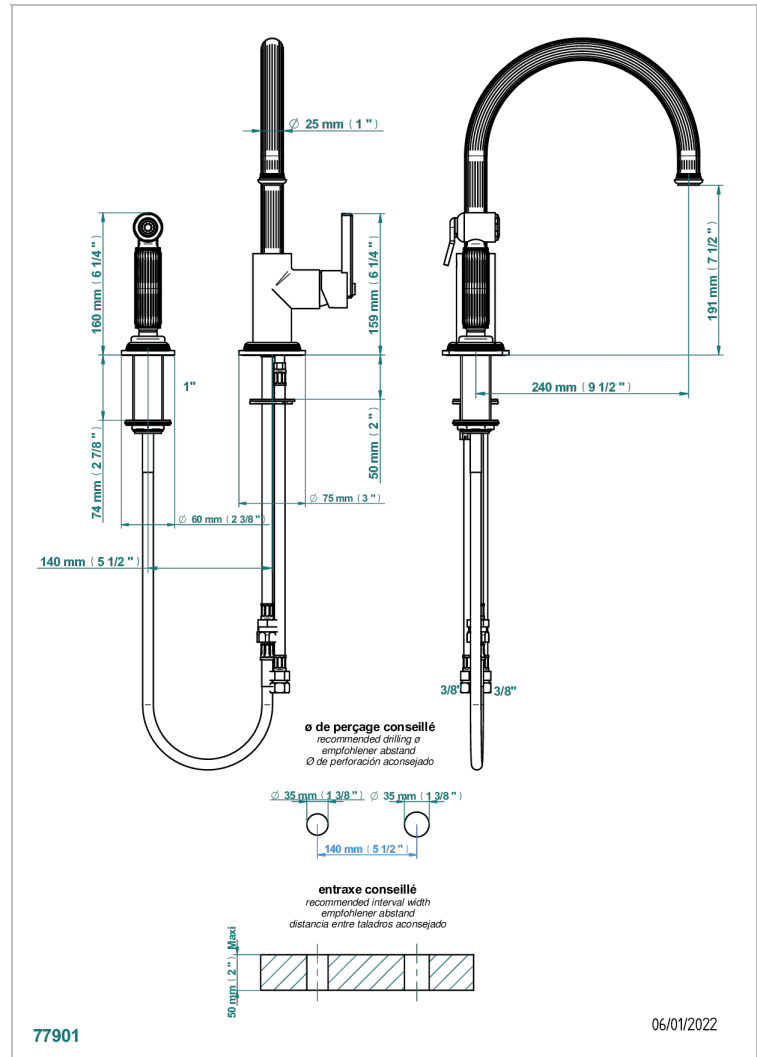

GRAND CENTRAL ONYX BLANC

U9R-6181N/D

Mitigeur d'évier avec bec orientable et douchette individuelle

THG[®]
PARIS

CARACTÉRISTIQUES

- Grand Central Onyx blanc
- Mitigeur d'évier avec bec orientable et douchette individuelle

FINITIONS DISPONIBLES

Bronze clair - D01
Chromé - A02
Chromé mat - C02
Doré brillant - F01
Doré mat - F07
Laiton fumé naturel - A13

Nickel brillant - B01
Nickel mat - C01
Noir mat céramique - D30
Or pâle - F30
Or pâle mat - F31
Pvd blush - H62