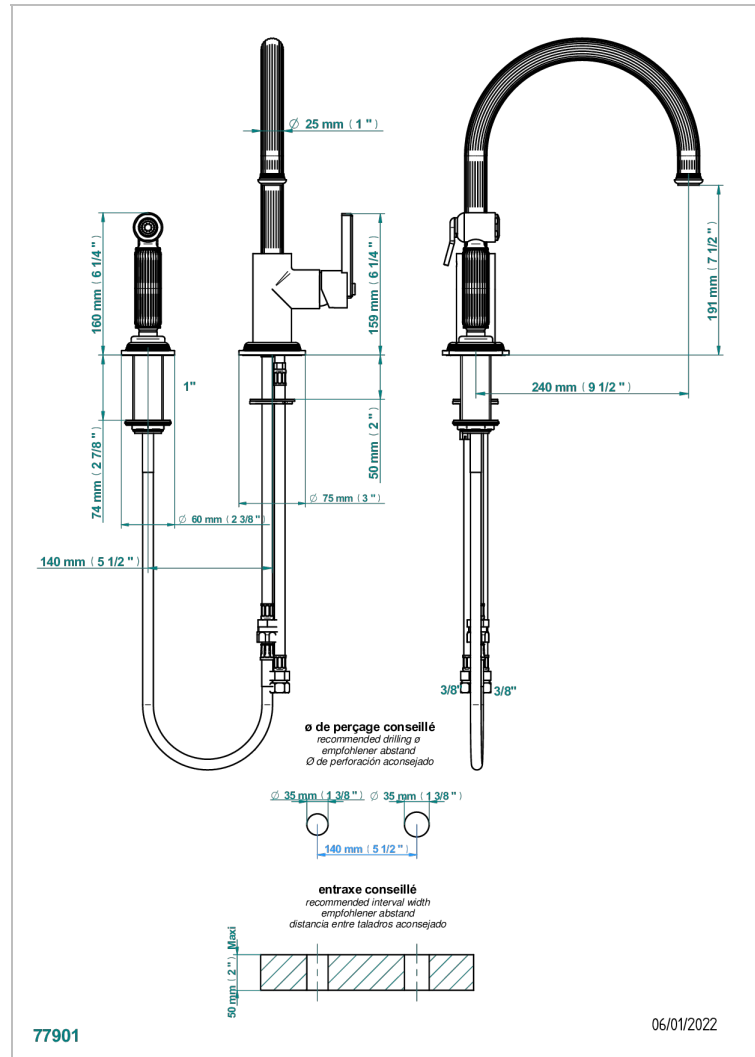

GRAND CENTRAL ONYX BLANC

U9R-6181N/D

Mitigeur d'évier avec bec orientable et douchette individuelle

THG[®]
PARIS

CARACTÉRISTIQUES

- Grand Central Onyx blanc
- Mitigeur d'évier avec bec orientable et douchette individuelle

FINITIONS DISPONIBLES

Bronze clair - D01
Chromé - A02
Chromé mat - C02
Doré brillant - F01
Doré mat - F07
Laiton fumé naturel - A13

Nickel brillant - B01
Nickel mat - C01
Noir mat céramique - D30
Or pâle - F30
Or pâle mat - F31
Pvd blush - H62