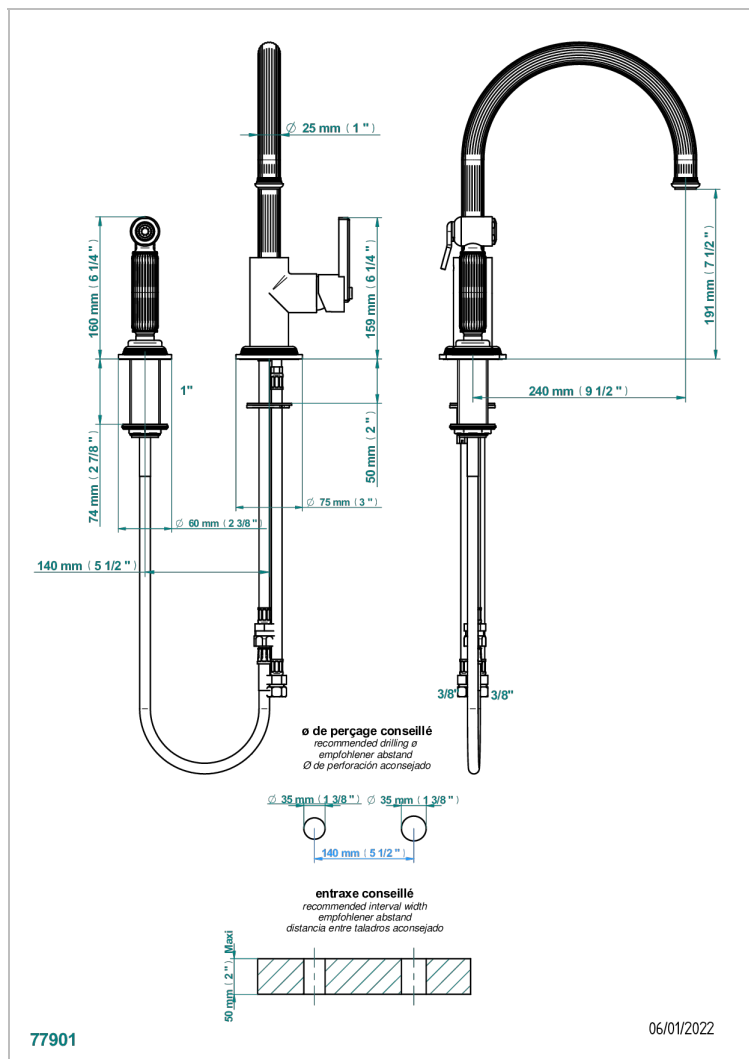

GRAND CENTRAL WHITE ONYX

U9R-6181N/D

THG[®]
PARIS

Monomando de fregadero con caño giratorio y rociador lateral

CARACTERÍSTICAS

- Grand central White Onyx
- Monomando de fregadero con caño giratorio y rociador lateral

ACABADOS DISPONIBLES

Bronce claro - D01
Cerámica negra mate - D30
Cobre viejo mate - H07
Cromo - A02
Cromo mate - C02
Dorado - F01

Dorado mate - F07
Dorado pálido - F30
Dorado pálido mate (sin barniz) - F31
Natural smoked Brass - A13
Níquel - B01
Níquel mate - C01

Níquel viejo - H28
Pvd blush - H62
Pvd blush mate - H60
Pvd color latón - H49
Pvd color latón mate - H50
Pvd color níquel - H55

Pvd color níquel mate - H56
Pvd color oro - H52
Pvd color oro mate - H53
Pvd grafito - H64
Pvd grafito mate - H65
Pvd marrón bronce - F33

Pvd marrón bronce mate - F34
Pvd umber - H66
Pvd umber mate - H67