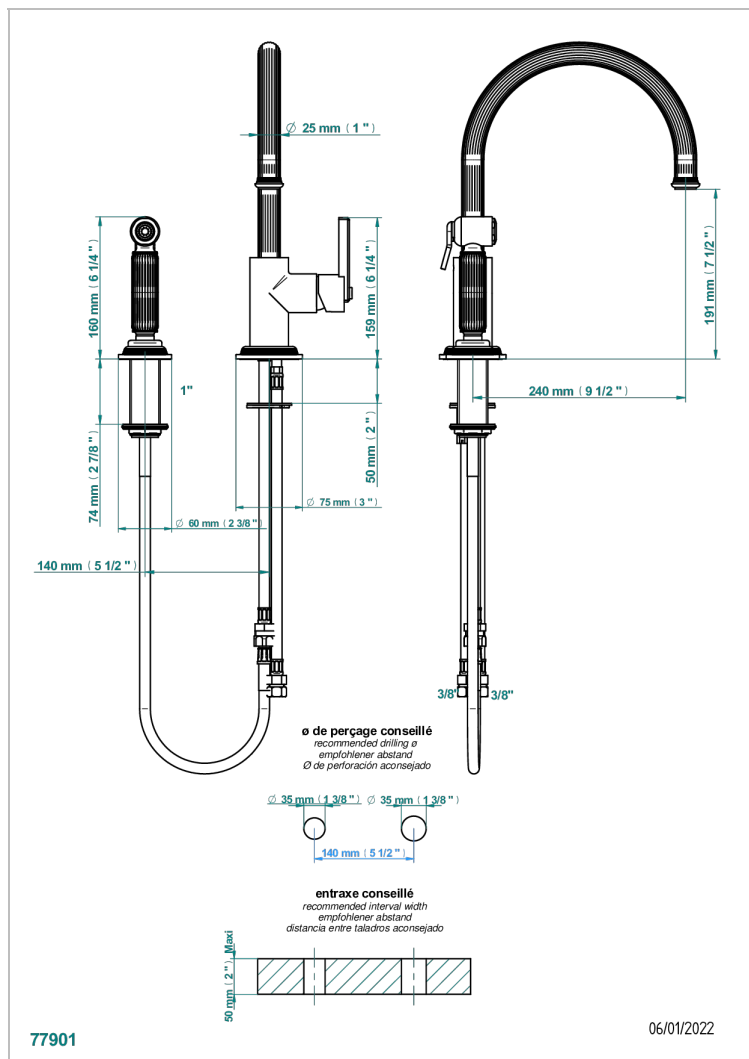

# GRAND CENTRAL WHITE ONYX

U9R-6181N/D

THG<sup>®</sup>  
PARIS

Spültisch-1-loch-einhebelmischer mit schwenkbarem auslauf und seitenbrause

## EIGENSCHAFTEN

- Grand central White Onyx
- Spültisch-1-loch-einhebelmischer mit schwenkbarem auslauf und seitenbrause

## VERFÜGBARE OBERFLÄCHEN

Altnickel - H28  
 Blassgold - F30  
 Blassgold matt unlackiert - F31  
 Bronze hell - D01  
 Chrom - A02  
 Chrom matt - C02

Gold - F01  
 Gold matt - F07  
 Kupfer altrot matt lackiert - H07  
 Mattschwarz keramik - D30  
 Natural smoked Brass - A13  
 Nickel matt - C01