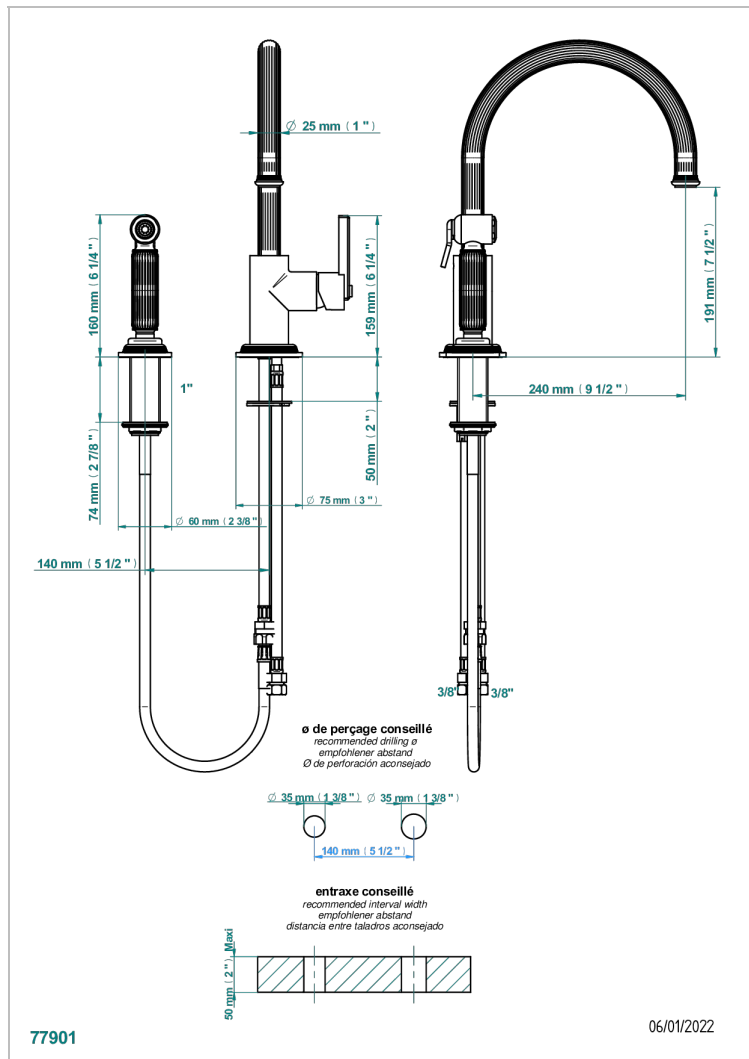

GRAND CENTRAL WHITE ONYX

U9R-6181N/D

Monomando de fregadero con caño giratorio y rociador lateral

THG[®]
PARIS

CARACTERÍSTICAS

- Grand central White Onyx
- Monomando de fregadero con caño giratorio y rociador lateral

ACABADOS DISPONIBLES

Bronce claro - D01
Cerámica negra mate - D30
Cobre viejo mate - H07
Cromo - A02
Cromo mate - C02
Dorado - F01

Dorado mate - F07
Dorado pálido - F30
Dorado pálido mate (sin barniz) - F31
Natural smoked Brass - A13
Níquel - B01
Níquel mate - C01

Níquel viejo - H28
Pvd blush - H62
Pvd blush mate - H60
Pvd color latón - H49
Pvd color latón mate - H50
Pvd color níquel - H55

Pvd color níquel mate - H56
Pvd color oro - H52
Pvd color oro mate - H53
Pvd grafito - H64
Pvd grafito mate - H65
Pvd marrón bronce - F33

Pvd marrón bronce mate - F34
Pvd umber - H66
Pvd umber mate - H67