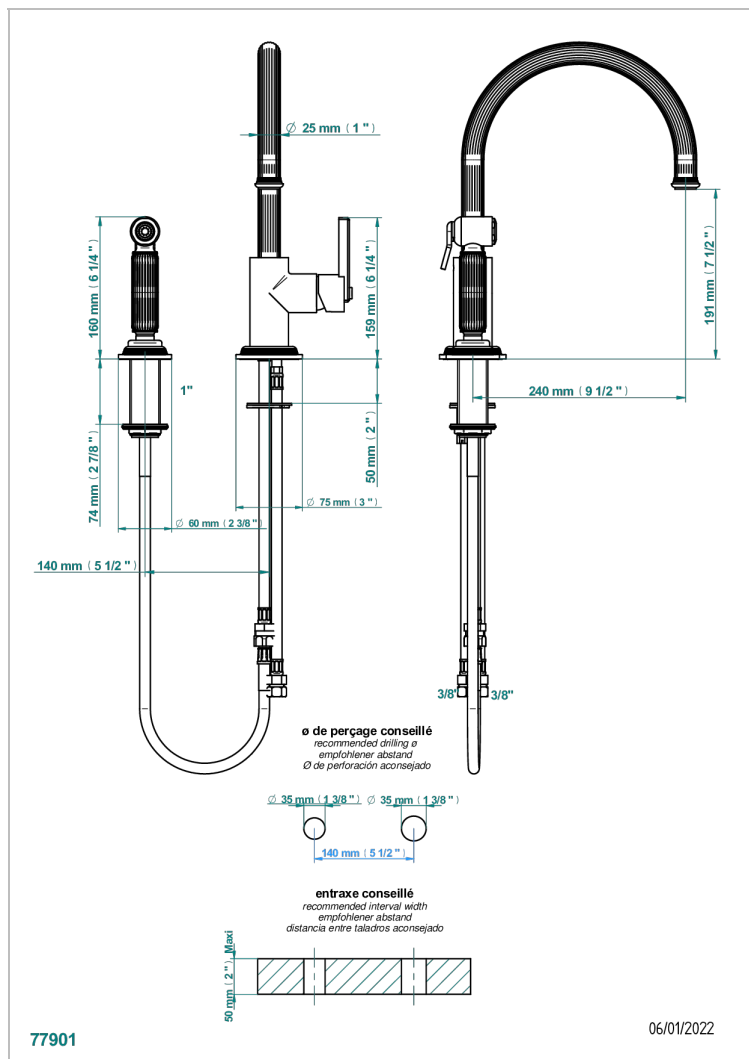

GRAND CENTRAL WHITE ONYX

U9R-6181N/D

THG[®]
PARIS

Spültisch-1-loch-einhebelmischer mit schwenkbarem auslauf und seitenbrause

77901

06/01/2022

EIGENSCHAFTEN

- Grand central White Onyx
- Spültisch-1-loch-einhebelmischer mit schwenkbarem auslauf und seitenbrause

VERFÜGBARE OBERFLÄCHEN

Altnickel - H28
Blassgold - F30
Blassgold matt unlackiert - F31
Bronze hell - D01
Chrom - A02
Chrom matt - C02

Gold - F01
Gold matt - F07
Kupfer altrot matt lackiert - H07
Mattschwarz keramik - D30
Natural smoked Brass - A13
Nickel matt - C01

Pvd umber - H66
Pvd umber matt - H67
Silbernichel - B01