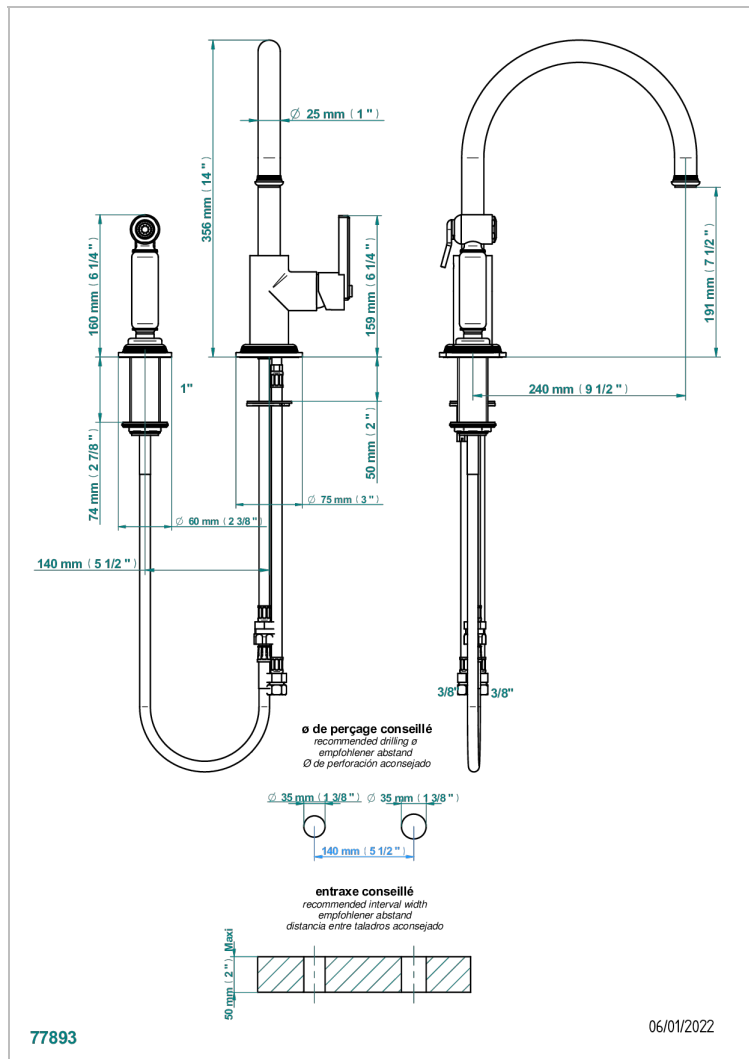

# WEST COAST ONYX BLANC A MANETTES

U9H-6181N/D

Mitigeur d'évier avec bec orientable et douchette individuelle

## CARACTÉRISTIQUES

- West Coast Onyx blanc à manettes
- Mitigeur d'évier avec bec orientable et douchette individuelle

## FINITIONS DISPONIBLES

Bronze clair - D01  
Chromé - A02  
Chromé mat - C02  
Doré brillant - F01  
Doré mat - F07  
Laiton fumé naturel - A13

Nickel brillant - B01  
Nickel mat - C01  
Noir mat céramique - D30  
Or pâle - F30  
Or pâle mat - F31  
Pvd blush - H62