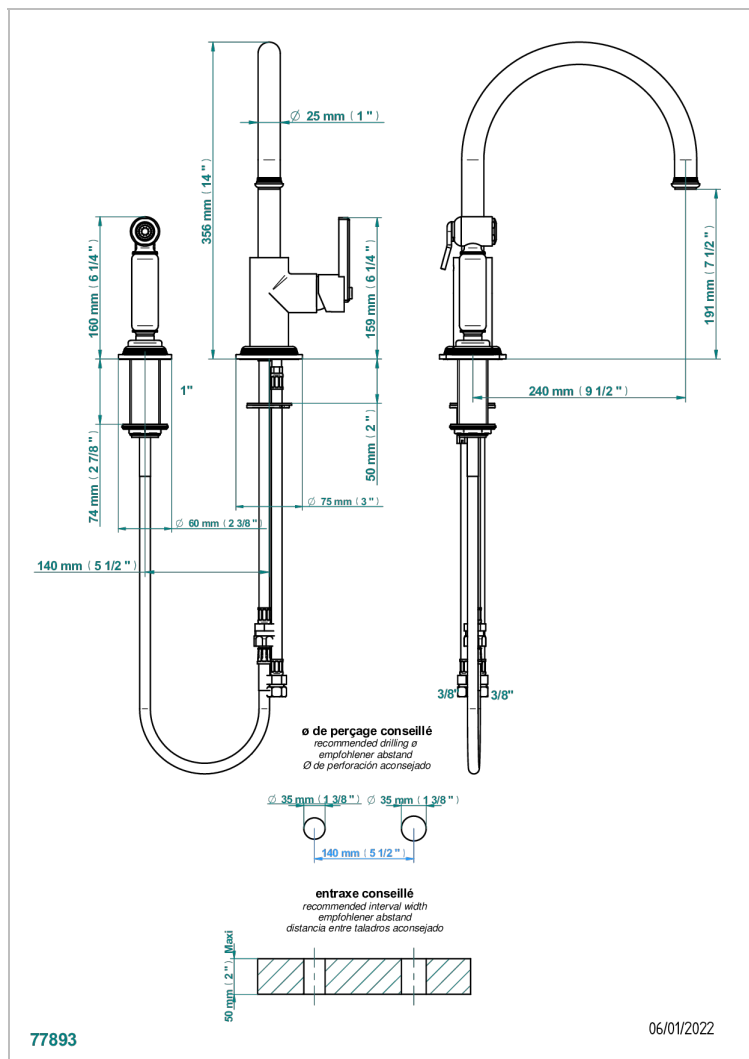

WEST COAST ONYX BLANC A MANETTES

U9H-6181N/D

Mitigeur d'évier avec bec orientable et douchette individuelle

CARACTÉRISTIQUES

- West Coast Onyx blanc à manettes
- Mitigeur d'évier avec bec orientable et douchette individuelle

FINITIONS DISPONIBLES

Bronze clair - D01
Chromé - A02
Chromé mat - C02
Doré brillant - F01
Doré mat - F07
Laiton fumé naturel - A13

Nickel brillant - B01
Nickel mat - C01
Noir mat céramique - D30
Or pâle - F30
Or pâle mat - F31
Pvd blush - H62