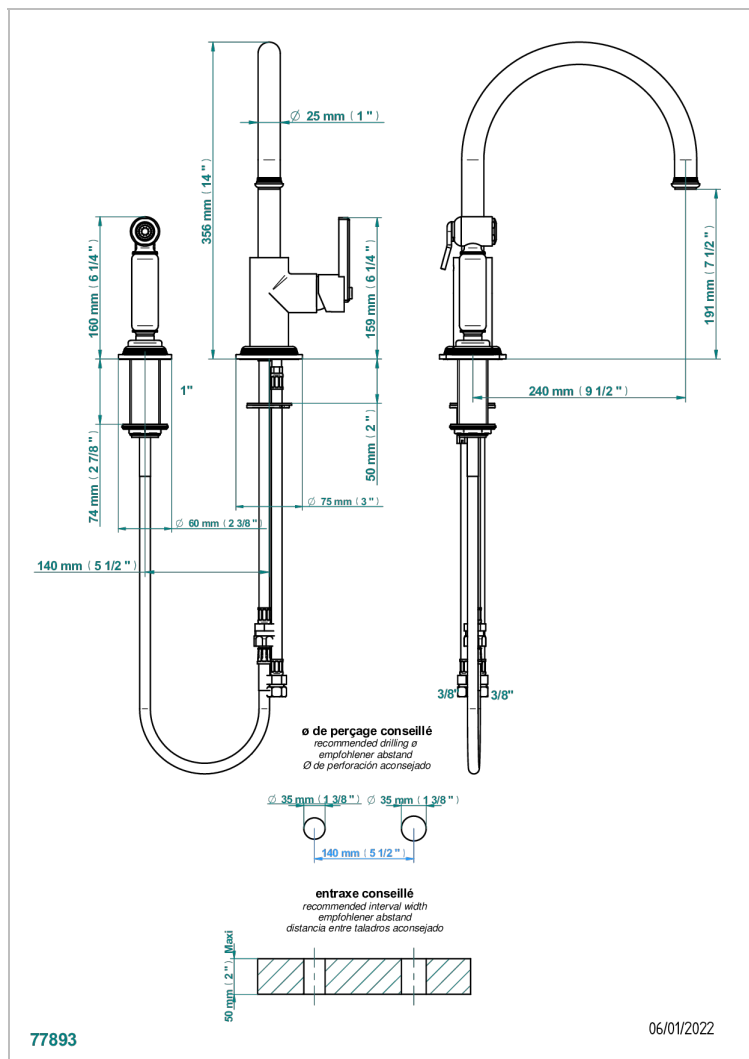

# WEST COAST WHITE ONYX WITH LEVER HANDLES

U9H-6181N/D

Monomando de fregadero con caño giratorio y rociador lateral

## CARACTERÍSTICAS

- West Coast White Onyx with lever handles
- Monomando de fregadero con caño giratorio y rociador lateral

Níquel viejo - H28  
Pvd blush - H62  
Pvd blush mate - H60  
Pvd color latón - H49  
Pvd color latón mate - H50  
Pvd color níquel - H55

Pvd color níquel mate - H56  
Pvd color oro - H52  
Pvd color oro mate - H53  
Pvd grafito - H64  
Pvd grafito mate - H65  
Pvd marrón bronce - F33