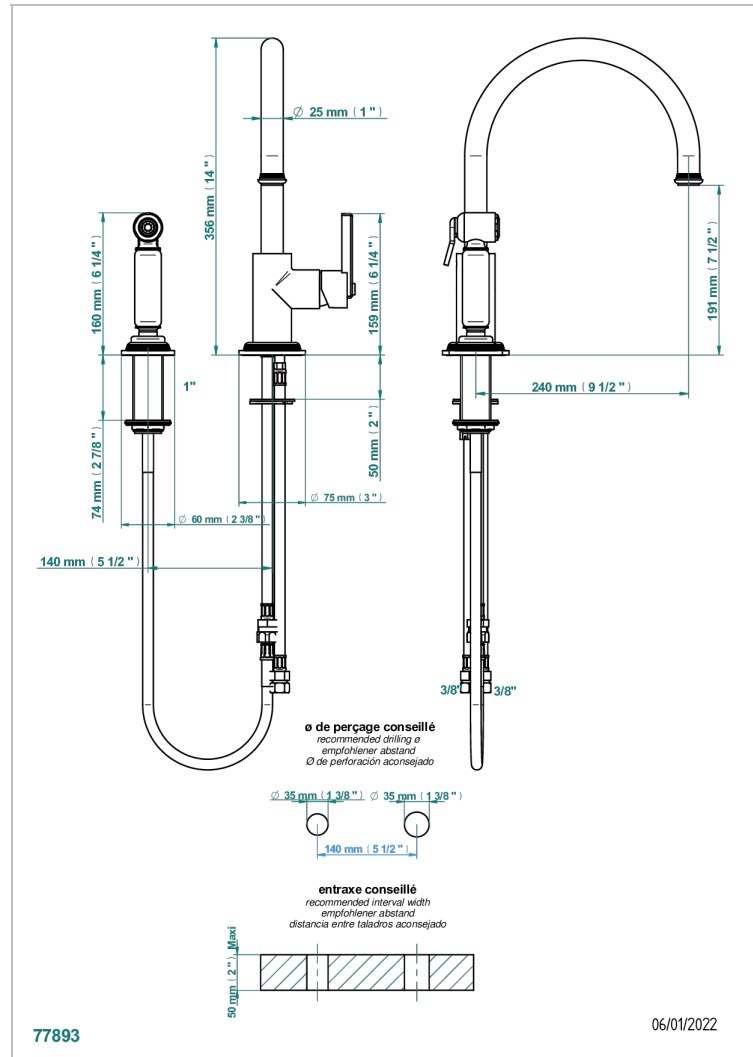

WEST COAST WHITE ONYX WITH LEVER HANDLES

U9H-6181N/D

Spültisch-1-loch-einhebelmischer mit schwenkbarem auslauf und seitenbrause

EIGENSCHAFTEN

- West Coast White Onyx with lever handles
- Spültisch-1-loch-einhebelmischer mit schwenkbarem auslauf und seitenbrause

VERFÜGBARE OBERFLÄCHEN

Altnickel - H28
Blassgold - F30
Blassgold matt unlackiert - F31
Bronze hell - D01
Chrom - A02
Chrom matt - C02

Gold - F01
Gold matt - F07
Kupfer altrot matt lackiert - H07
Mattschwarz keramik - D30
Natural smoked Brass - A13
Nickel matt - C01

Pvd umber - H66
Pvd umber matt - H67
Silbernichel - B01