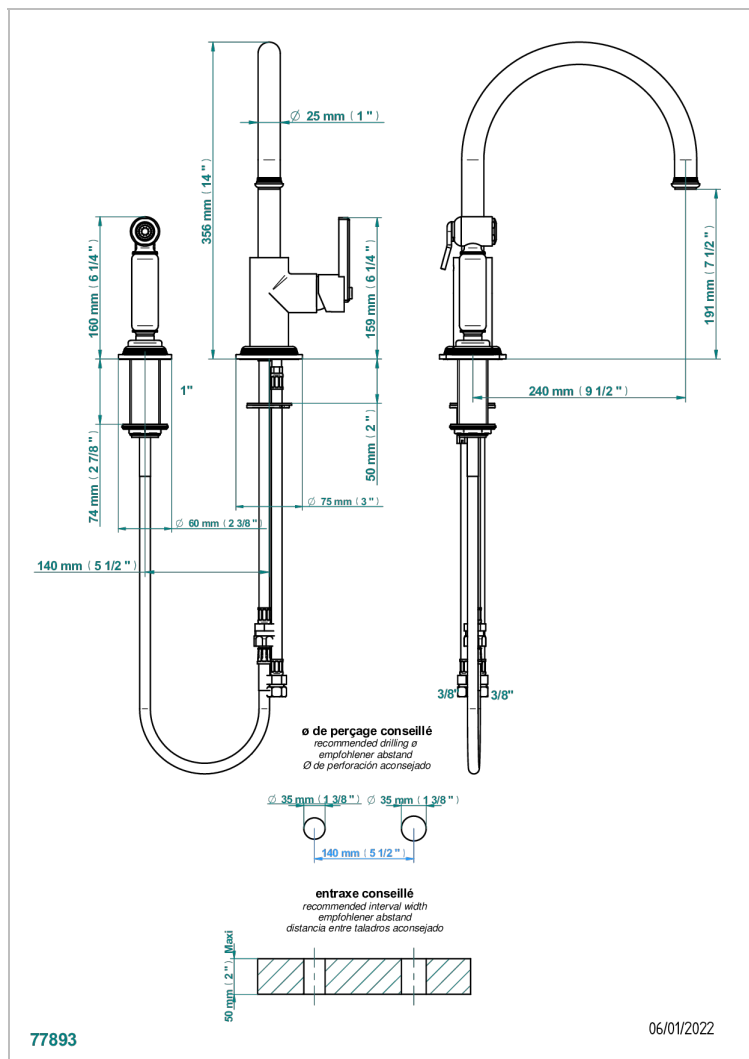

# WEST COAST ONYX BLANC A MANETTES

U9H-6181N/D

Mitigeur d'évier avec bec orientable et douchette individuelle

## CARACTÉRISTIQUES

- West Coast Onyx blanc à manettes
- Mitigeur d'évier avec bec orientable et douchette individuelle

## FINITIONS DISPONIBLES

Bronze clair - D01  
Chromé - A02  
Chromé mat - C02  
Doré brillant - F01  
Doré mat - F07  
Laiton fumé naturel - A13

Nickel brillant - B01  
Nickel mat - C01  
Noir mat céramique - D30  
Or pâle - F30  
Or pâle mat - F31  
Pvd blush - H62