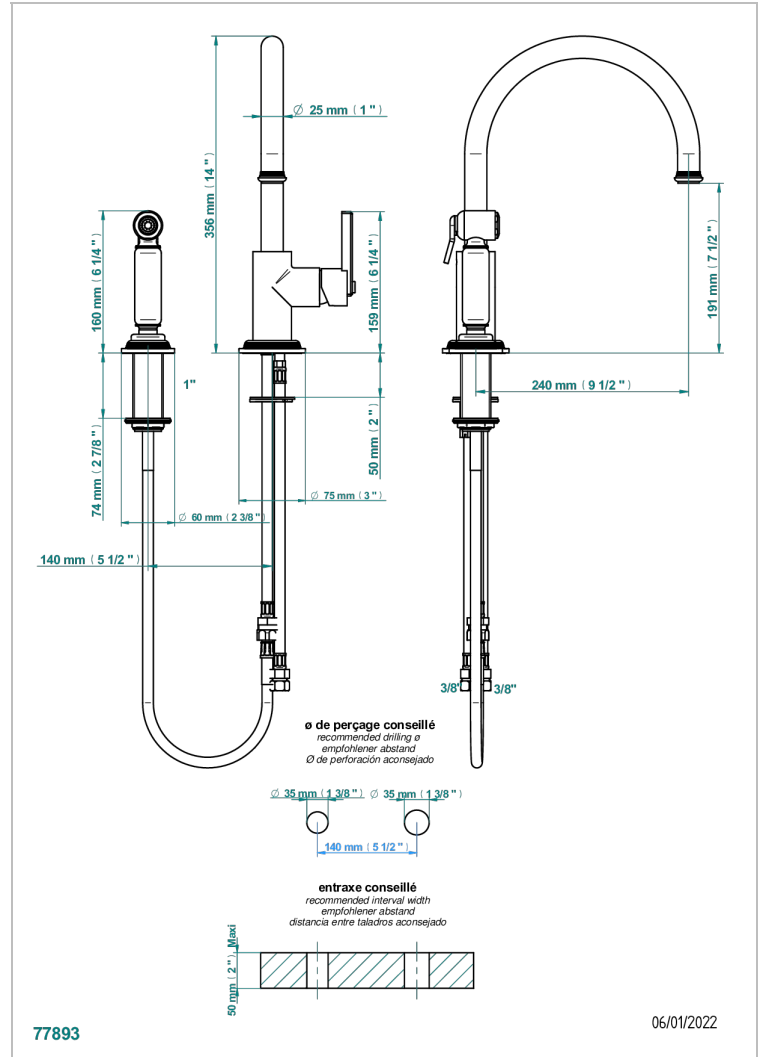

WEST COAST WHITE ONYX WITH LEVER HANDLES

U9H-6181N/D

Spültisch-1-loch-einhebelmischer mit schwenkbarem auslauf und seitenbrause

THG[®]
PARIS

EIGENSCHAFTEN

- West Coast White Onyx with lever handles
- Spültisch-1-loch-einhebelmischer mit schwenkbarem auslauf und seitenbrause

VERFÜGBARE OBERFLÄCHEN

Altnickel - H28
Blassgold - F30
Blassgold matt unlackiert - F31
Bronze hell - D01
Chrom - A02
Chrom matt - C02

Gold - F01
Gold matt - F07
Kupfer altrot matt lackiert - H07
Mattschwarz keramik - D30
Natural smoked Brass - A13
Nickel matt - C01

Pvd umber - H66
Pvd umber matt - H67
Silbernichel - B01