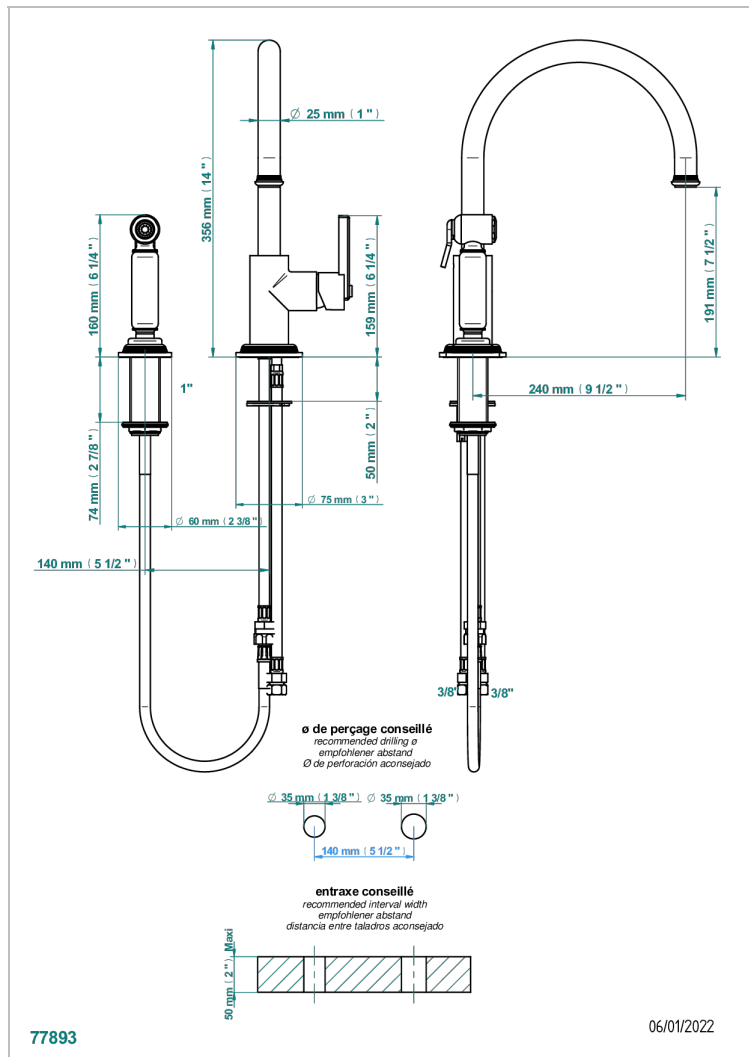

WEST COAST ONYX BLANC

U9G-6181N/D

Mitigeur d'évier avec bec orientable et douchette individuelle

THG[®]
PARIS

CARACTÉRISTIQUES

- West Coast Onyx blanc
- Mitigeur d'évier avec bec orientable et douchette individuelle

FINITIONS DISPONIBLES

Bronze clair - D01
Chromé - A02
Chromé mat - C02
Doré brillant - F01
Doré mat - F07
Laiton fumé naturel - A13

Nickel brillant - B01
Nickel mat - C01
Noir mat céramique - D30
Or pâle - F30
Or pâle mat - F31
Pvd blush - H62