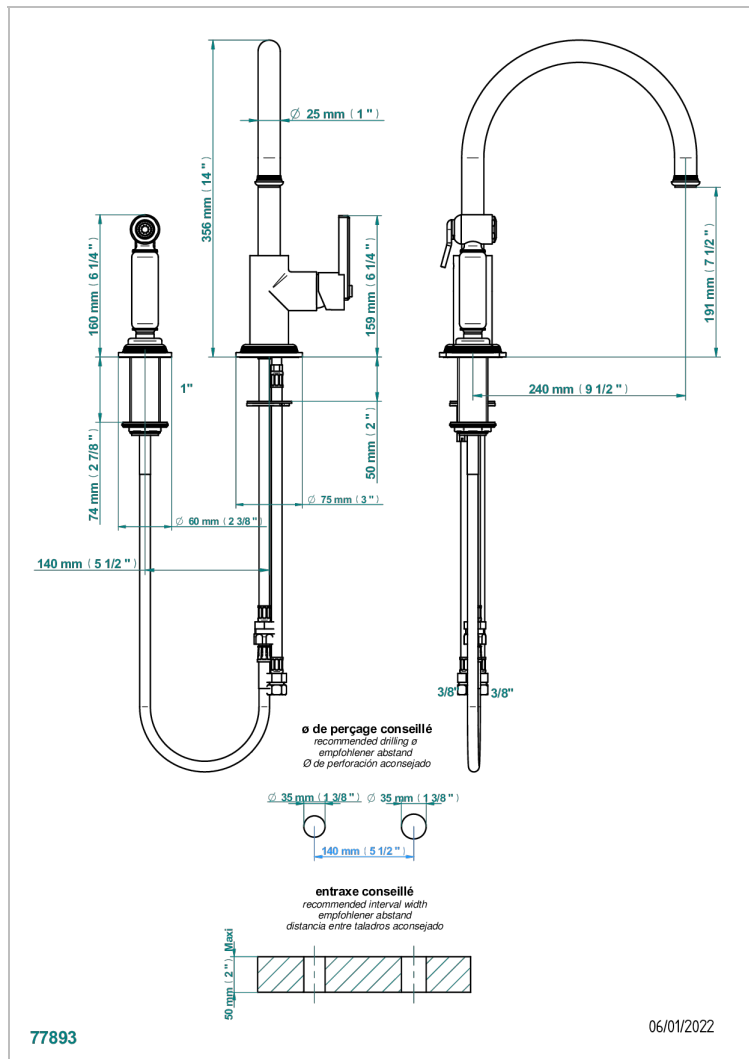

WEST COAST WHITE ONYX

U9G-6181N/D

THG[®]
PARIS

Monomando de fregadero con caño giratorio y rociador lateral

CARACTERÍSTICAS

- West Coast White Onyx
- Monomando de fregadero con caño giratorio y rociador lateral

ACABADOS DISPONIBLES

Bronce claro - D01
Cerámica negra mate - D30
Cobre viejo mate - H07
Cromo - A02
Cromo mate - C02
Dorado - F01

Dorado mate - F07
Dorado pálido - F30
Dorado pálido mate (sin barniz) - F31
Natural smoked Brass - A13
Níquel - B01
Níquel mate - C01

Níquel viejo - H28
Pvd blush - H62
Pvd blush mate - H60
Pvd color latón - H49
Pvd color latón mate - H50
Pvd color níquel - H55

Pvd color níquel mate - H56
Pvd color oro - H52
Pvd color oro mate - H53
Pvd grafito - H64
Pvd grafito mate - H65
Pvd marrón bronce - F33

Pvd marrón bronce mate - F34
Pvd umber - H66
Pvd umber mate - H67