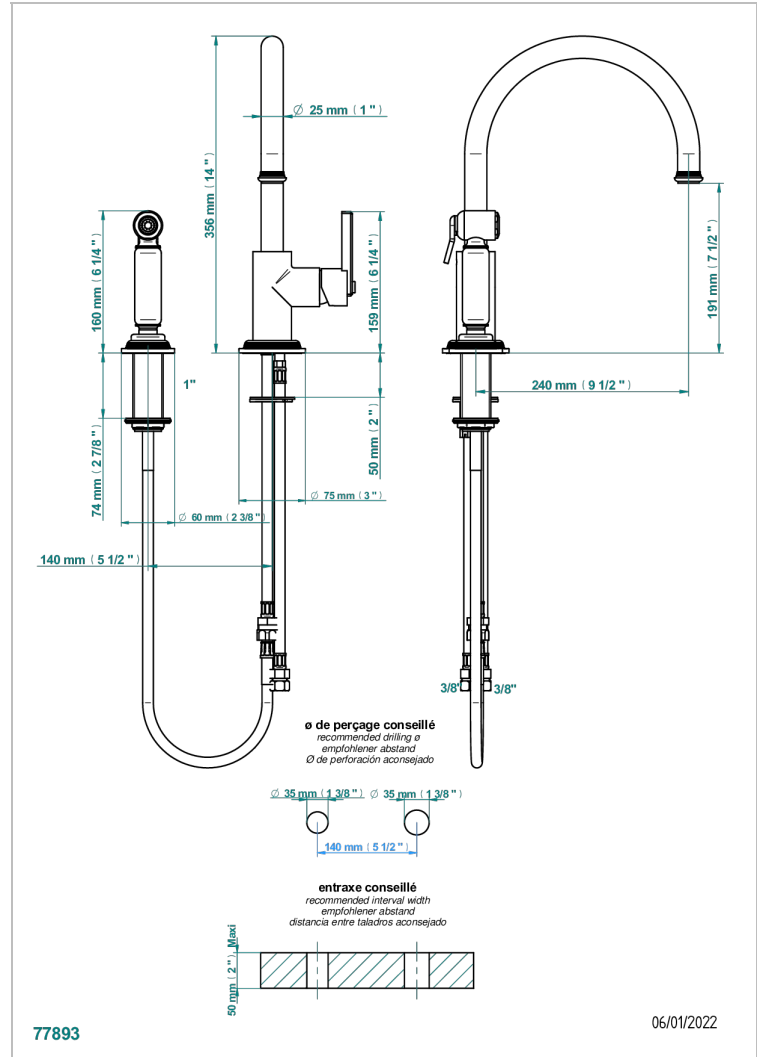

WEST COAST WHITE ONYX

U9G-6181N/D

THG[®]
PARIS

Spültisch-1-loch-einhebelmischer mit schwenkbarem auslauf und seitenbrause

EIGENSCHAFTEN

- West Coast White Onyx
- Spültisch-1-loch-einhebelmischer mit schwenkbarem auslauf und seitenbrause

VERFÜGBARE OBERFLÄCHEN

Altnickel - H28
Blassgold - F30
Blassgold matt unlackiert - F31
Bronze hell - D01
Chrom - A02
Chrom matt - C02

Gold - F01
Gold matt - F07
Kupfer altrot matt lackiert - H07
Mattschwarz keramik - D30
Natural smoked Brass - A13
Nickel matt - C01

Pvd umber - H66
Pvd umber matt - H67
Silbernichel - B01