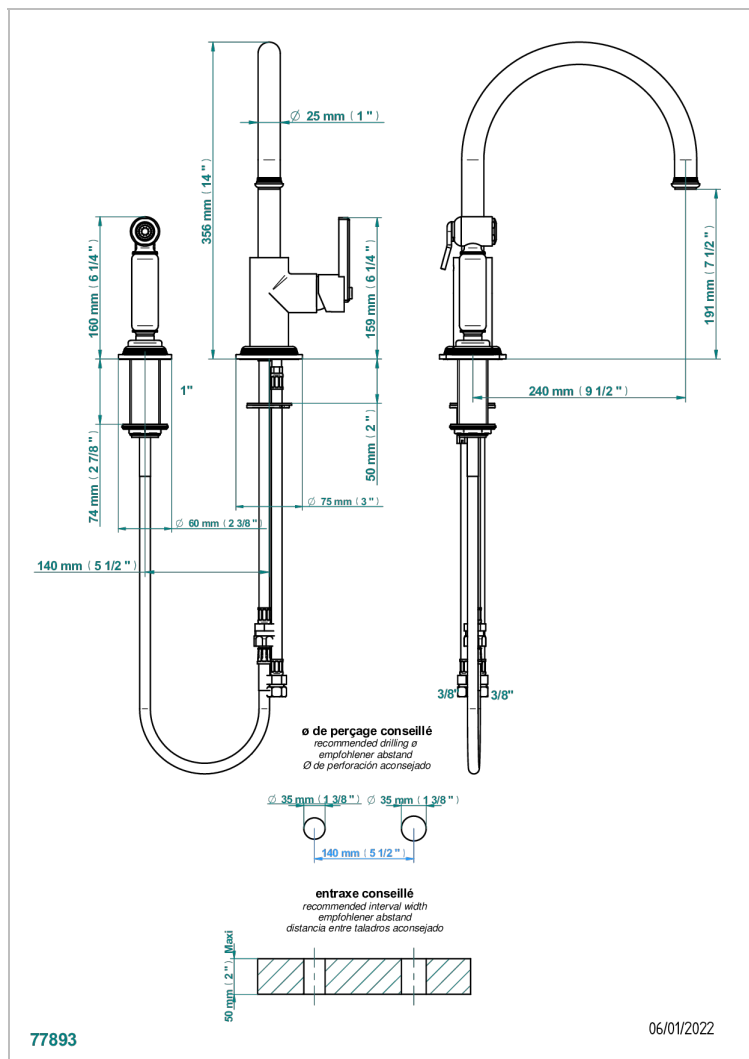

WEST COAST WHITE ONYX

U9G-6181N/D

THG[®]
PARIS

Monomando de fregadero con caño giratorio y rociador lateral

CARACTERÍSTICAS

- West Coast White Onyx
- Monomando de fregadero con caño giratorio y rociador lateral

ACABADOS DISPONIBLES

Bronce claro - D01
Cerámica negra mate - D30
Cobre viejo mate - H07
Cromo - A02
Cromo mate - C02
Dorado - F01

Dorado mate - F07
Dorado pálido - F30
Dorado pálido mate (sin barniz) - F31
Natural smoked Brass - A13
Níquel - B01
Níquel mate - C01

Níquel viejo - H28
Pvd blush - H62
Pvd blush mate - H60
Pvd color latón - H49
Pvd color latón mate - H50
Pvd color níquel - H55

Pvd color níquel mate - H56
Pvd color oro - H52
Pvd color oro mate - H53
Pvd grafito - H64
Pvd grafito mate - H65
Pvd marrón bronce - F33

Pvd marrón bronce mate - F34
Pvd umber - H66
Pvd umber mate - H67