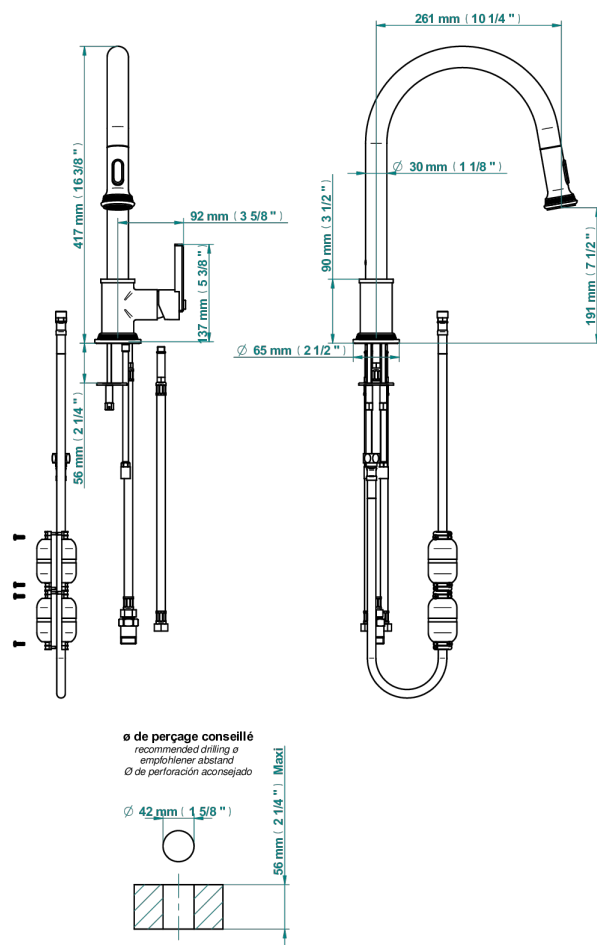

WEST COAST ONYX BLANC A MANETTES

U9H-6181D

THG
PARIS

Mitigeur d'évier avec bec orientable et douchette extractible

77890

05/01/2022

CARACTÉRISTIQUES

- West Coast Onyx blanc à manettes
- Mitigeur d'évier avec bec orientable et douchette extractible

FINITIONS DISPONIBLES

Bronze clair - D01
Chromé - A02
Chromé mat - C02
Doré brillant - F01
Doré mat - F07
Laiton fumé naturel - A13

Nickel brillant - B01
Nickel mat - C01
Noir mat céramique - D30
Or pâle - F30
Or pâle mat - F31
Pvd blush - H62

Pvd umber mat - H67
Vieux cuivre rouge mat - H07
Vieux nickel - H28