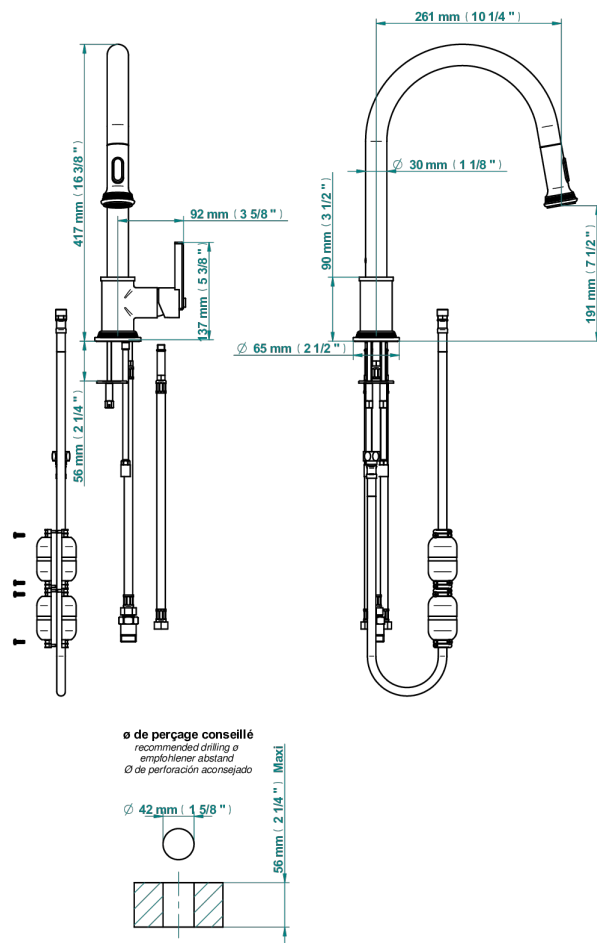

WEST COAST ONYX BLANC A MANETTES

U9H-6181D

THG
PARIS

Mitigeur d'évier avec bec orientable et douchette extractible

77890

05/01/2022

CARACTÉRISTIQUES

- West Coast Onyx blanc à manettes
- Mitigeur d'évier avec bec orientable et douchette extractible

FINITIONS DISPONIBLES

Bronze clair - D01
Chromé - A02
Chromé mat - C02
Doré brillant - F01
Doré mat - F07
Laiton fumé naturel - A13

Nickel brillant - B01
Nickel mat - C01
Noir mat céramique - D30
Or pâle - F30
Or pâle mat - F31
Pvd blush - H62

Pvd umber mat - H67
Vieux cuivre rouge mat - H07
Vieux nickel - H28