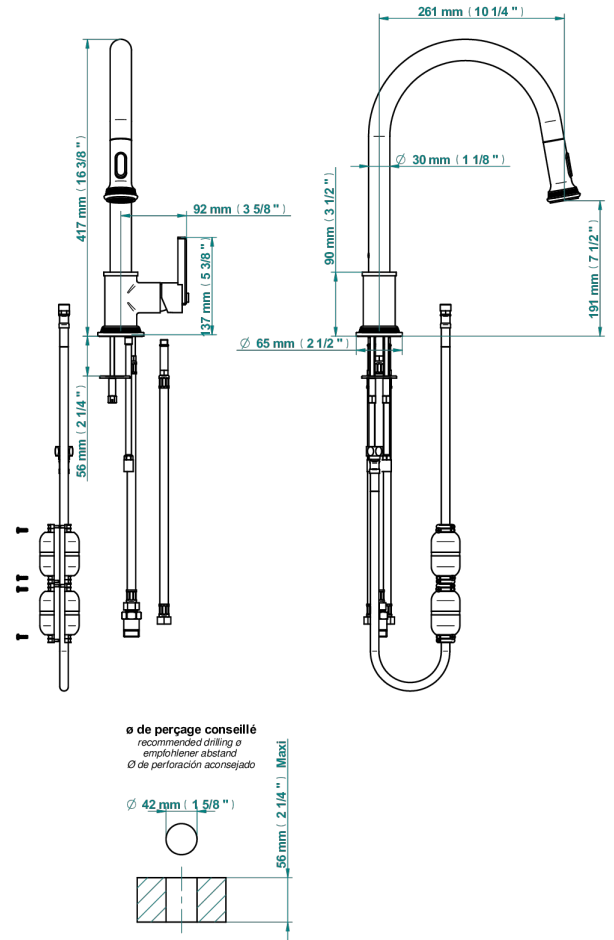

WEST COAST WHITE ONYX WITH LEVER HANDLES

U9H-6181D

THG[®]
PARIS

Monomando de fregadero con caño giratorio y rociador extraíble

77890

05/01/2022

CARACTERÍSTICAS

- West Coast White Onyx with lever handles
- Monomando de fregadero con caño giratorio y rociador extraíble

ACABADOS DISPONIBLES

Bronce claro - D01
Cerámica negra mate - D30
Cobre viejo mate - H07
Cromo - A02
Cromo mate - C02
Dorado - F01

Dorado mate - F07
Dorado pálido - F30
Dorado pálido mate (sin barniz) - F31
Natural smoked Brass - A13
Níquel - B01
Níquel mate - C01

Níquel viejo - H28
Pvd blush - H62
Pvd blush mate - H60
Pvd color latón - H49
Pvd color latón mate - H50
Pvd color níquel - H55

Pvd color níquel mate - H56
Pvd color oro - H52
Pvd color oro mate - H53
Pvd grafito - H64
Pvd grafito mate - H65
Pvd marrón bronce - F33

Pvd marrón bronce mate - F34
Pvd umber - H66
Pvd umber mate - H67