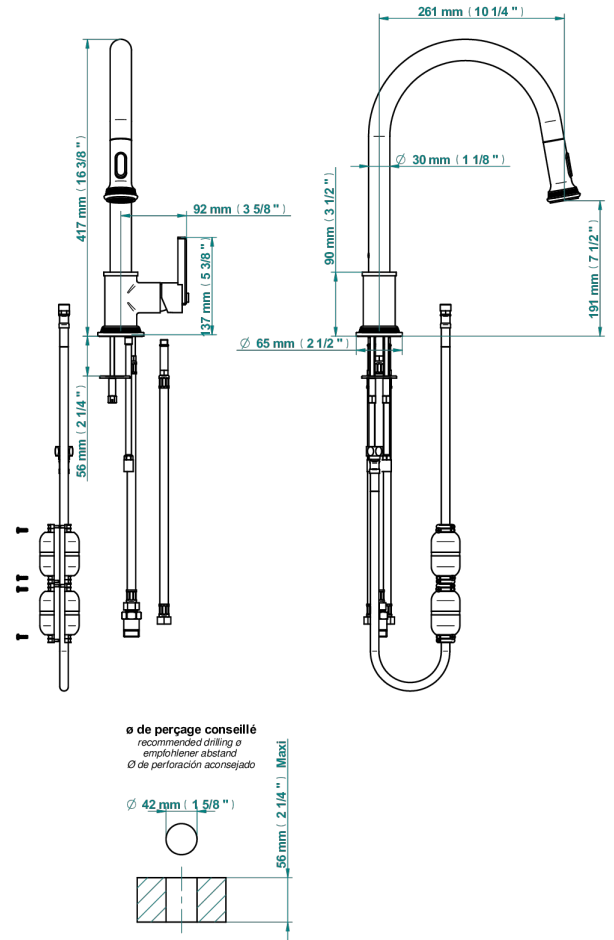

# WEST COAST WHITE ONYX WITH LEVER HANDLES

U9H-6181D

Spültisch-einloch einhebel batterie mit schwenkbarem auslauf und ausziehbarer dusche

77890

05/01/2022

## EIGENSCHAFTEN

- West Coast White Onyx with lever handles
- Spültisch-einloch einhebel batterie mit schwenkbarem auslauf und ausziehbarer dusche

## VERFÜGBARE OBERFLÄCHEN

Altnickel - H28  
 Blassgold - F30  
 Blassgold matt unlackiert - F31  
 Bronze hell - D01  
 Chrom - A02  
 Chrom matt - C02

Gold - F01  
 Gold matt - F07  
 Kupfer altrot matt lackiert - H07  
 Mattschwarz keramik - D30  
 Natural smoked Brass - A13  
 Nickel matt - C01

Pvd umber - H66  
 Pvd umber matt - H67  
 Silbernichel - B01