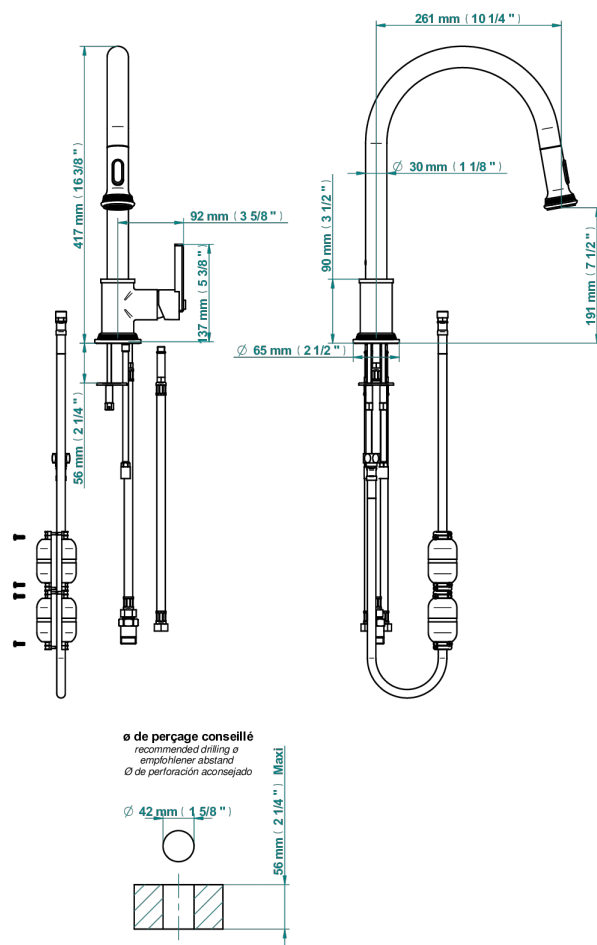

# WEST COAST ONYX BLANC A MANETTES

U9H-6181D

THG  
PARIS

Mitigeur d'évier avec bec orientable et douchette extractible

77890

05/01/2022

## CARACTÉRISTIQUES

- West Coast Onyx blanc à manettes
- Mitigeur d'évier avec bec orientable et douchette extractible

## FINITIONS DISPONIBLES

Bronze clair - D01  
Chromé - A02  
Chromé mat - C02  
Doré brillant - F01  
Doré mat - F07  
Laiton fumé naturel - A13

Nickel brillant - B01  
Nickel mat - C01  
Noir mat céramique - D30  
Or pâle - F30  
Or pâle mat - F31  
Pvd blush - H62