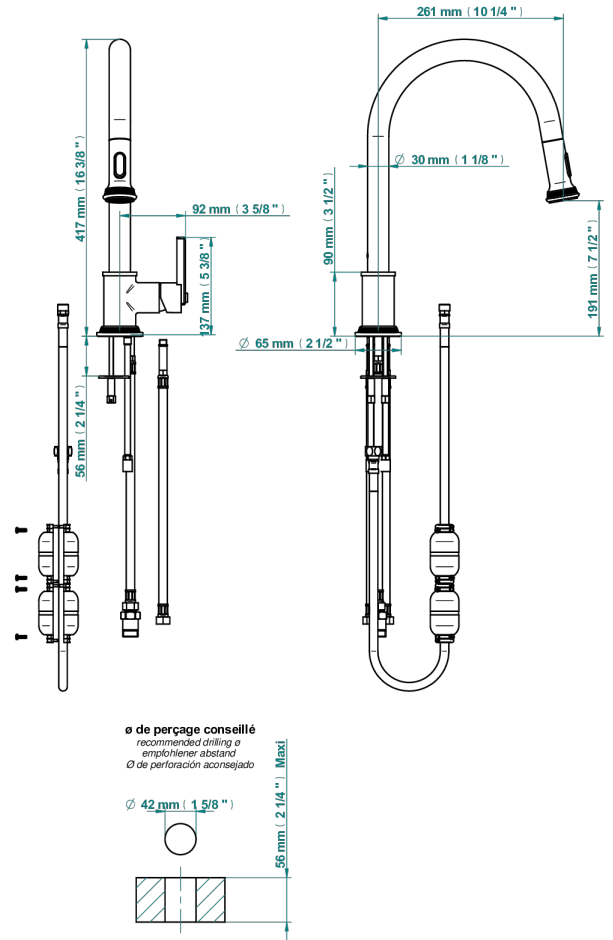

WEST COAST WHITE ONYX WITH LEVER HANDLES

U9H-6181D

THG[®]
PARIS

Monomando de fregadero con caño giratorio y rociador extraíble

77890

05/01/2022

CARACTERÍSTICAS

- West Coast White Onyx with lever handles
- Monomando de fregadero con caño giratorio y rociador extraíble

Níquel viejo - H28
Pvd blush - H62
Pvd blush mate - H60
Pvd color latón - H49
Pvd color latón mate - H50
Pvd color níquel - H55

Pvd color níquel mate - H56
Pvd color oro - H52
Pvd color oro mate - H53
Pvd grafito - H64
Pvd grafito mate - H65
Pvd marrón bronce - F33

Pvd marrón bronce mate - F34
Pvd umber - H66
Pvd umber mate - H67