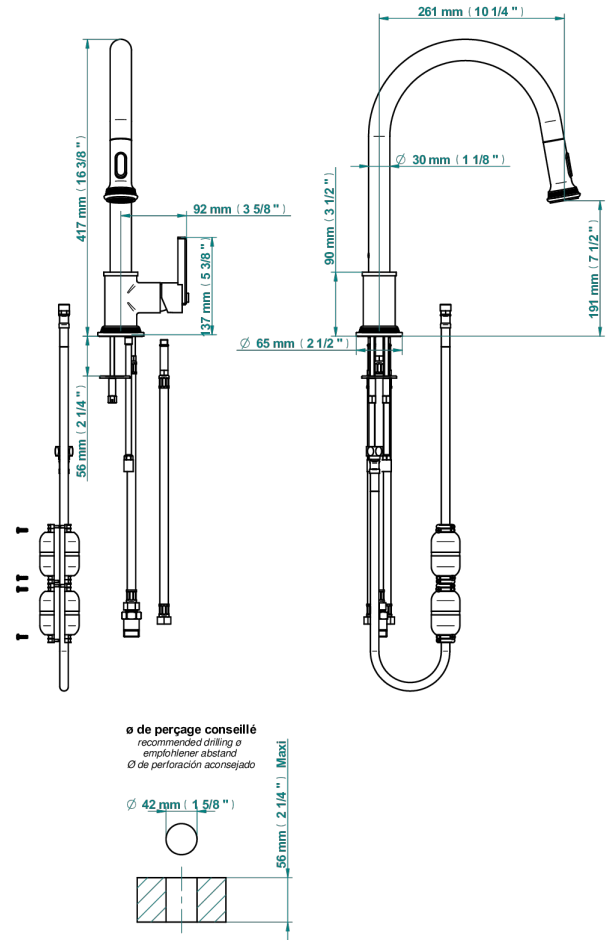

WEST COAST WHITE ONYX WITH LEVER HANDLES

U9H-6181D

THG[®]
PARIS

Spültisch-einloch einhebel batterie mit schwenkbarem auslauf und ausziehbarer dusche

77890

05/01/2022

EIGENSCHAFTEN

- West Coast White Onyx with lever handles
- Spültisch-einloch einhebel batterie mit schwenkbarem auslauf und ausziehbarer dusche

VERFÜGBARE OBERFLÄCHEN

Altnickel - H28
Blassgold - F30
Blassgold matt unlackiert - F31
Bronze hell - D01
Chrom - A02
Chrom matt - C02

Gold - F01
Gold matt - F07
Kupfer altrot matt lackiert - H07
Mattschwarz keramik - D30
Natural smoked Brass - A13
Nickel matt - C01

Pvd umber - H66
Pvd umber matt - H67
Silbernichel - B01