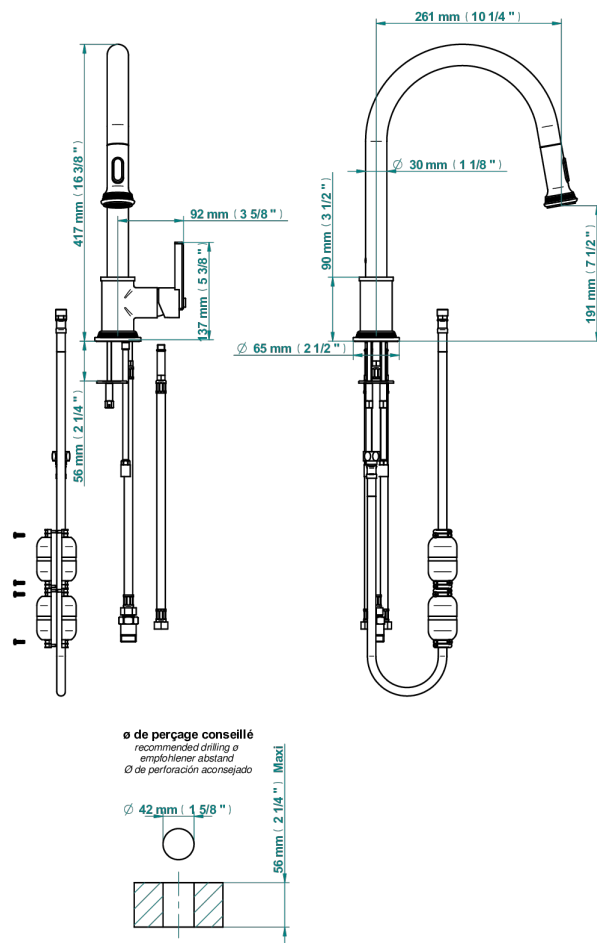

WEST COAST ONYX BLANC

U9G-6181D

Mitigeur d'évier avec bec orientable et douchette extractible

THG[®]
PARIS

77890

05/01/2022

CARACTÉRISTIQUES

- West Coast Onyx blanc
- Mitigeur d'évier avec bec orientable et douchette extractible

FINITIONS DISPONIBLES

Bronze clair - D01
Chromé - A02
Chromé mat - C02
Doré brillant - F01
Doré mat - F07
Laiton fumé naturel - A13

Nickel brillant - B01
Nickel mat - C01
Noir mat céramique - D30
Or pâle - F30
Or pâle mat - F31
Pvd blush - H62

Pvd umber mat - H67
Vieux cuivre rouge mat - H07
Vieux nickel - H28