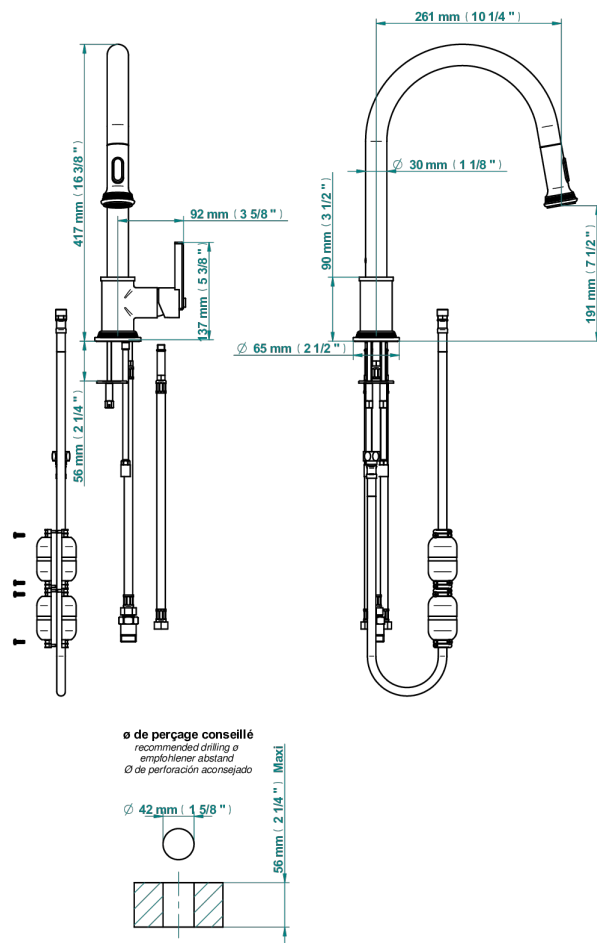

WEST COAST WHITE ONYX

U9G-6181D

THG[®]
PARIS

Monomando de fregadero con caño giratorio y rociador extraíble

77890

05/01/2022

CARACTERÍSTICAS

- West Coast White Onyx
- Monomando de fregadero con caño giratorio y rociador extraíble

ACABADOS DISPONIBLES

Bronce claro - D01
Cerámica negra mate - D30
Cobre viejo mate - H07
Cromo - A02
Cromo mate - C02
Dorado - F01

Dorado mate - F07
Dorado pálido - F30
Dorado pálido mate (sin barniz) - F31
Natural smoked Brass - A13
Níquel - B01
Níquel mate - C01

Níquel viejo - H28
Pvd blush - H62
Pvd blush mate - H60
Pvd color latón - H49
Pvd color latón mate - H50
Pvd color níquel - H55

Pvd color níquel mate - H56
Pvd color oro - H52
Pvd color oro mate - H53
Pvd grafito - H64
Pvd grafito mate - H65
Pvd marrón bronce - F33

Pvd marrón bronce mate - F34
Pvd umber - H66
Pvd umber mate - H67