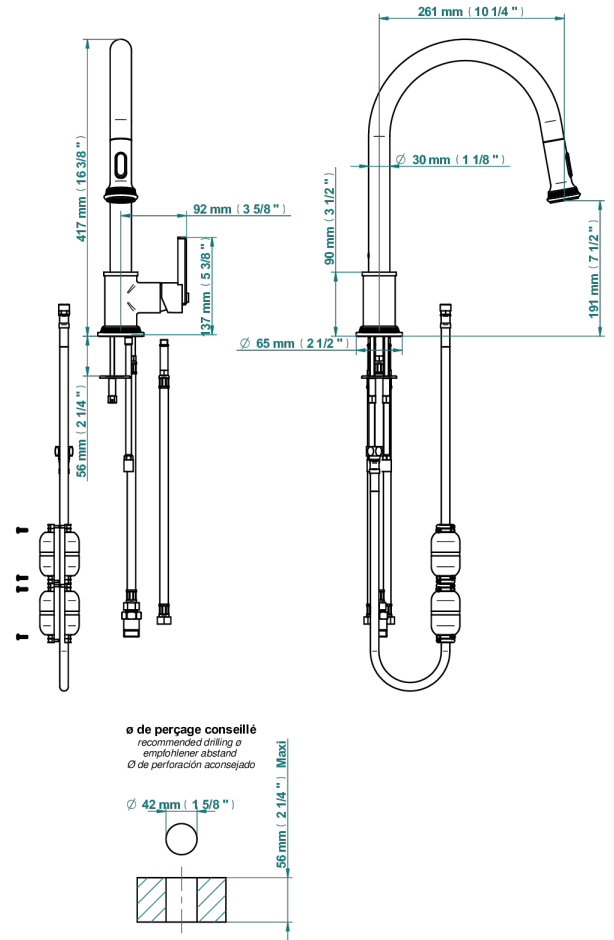

WEST COAST WHITE ONYX

U9G-6181D

THG[®]
PARIS

Spültisch-einloch einhebel batterie mit schwenkbarem auslauf und ausziehbarer dusche

77890

05/01/2022

EIGENSCHAFTEN

- West Coast White Onyx
- Spültisch-einloch einhebel batterie mit schwenkbarem auslauf und ausziehbarer dusche

VERFÜGBARE OBERFLÄCHEN

Altnickel - H28
Blassgold - F30
Blassgold matt unlackiert - F31
Bronze hell - D01
Chrom - A02
Chrom matt - C02

Gold - F01
Gold matt - F07
Kupfer altrot matt lackiert - H07
Mattschwarz keramik - D30
Natural smoked Brass - A13
Nickel matt - C01

Pvd umber - H66
Pvd umber matt - H67
Silbernichel - B01