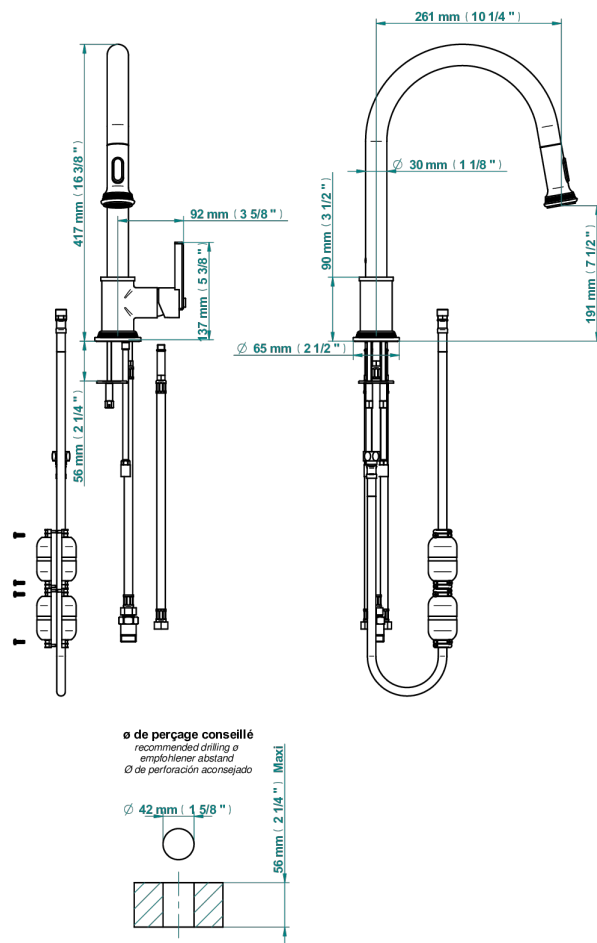

# WEST COAST ONYX BLANC

U9G-6181D

Mitigeur d'évier avec bec orientable et douchette extractible

THG<sup>®</sup>  
PARIS

77890

05/01/2022

## CARACTÉRISTIQUES

- West Coast Onyx blanc
- Mitigeur d'évier avec bec orientable et douchette extractible

## FINITIONS DISPONIBLES

Bronze clair - D01  
Chromé - A02  
Chromé mat - C02  
Doré brillant - F01  
Doré mat - F07  
Laiton fumé naturel - A13

Nickel brillant - B01  
Nickel mat - C01  
Noir mat céramique - D30  
Or pâle - F30  
Or pâle mat - F31  
Pvd blush - H62