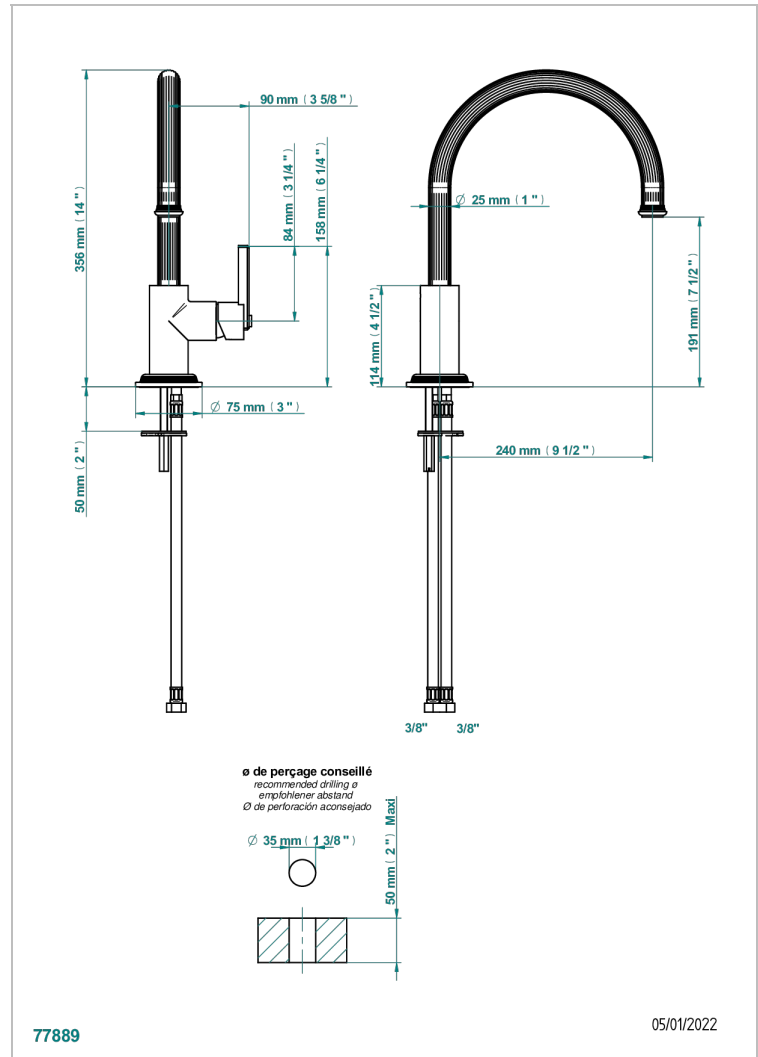

GRAND CENTRAL ONYX BLANC A MANETTES

U9S-6181N

Mitigeur d'évier avec bec orientable

THG[®]
PARIS

CARACTÉRISTIQUES

- Grand Central Onyx blanc à manettes
- Mitigeur d'évier avec bec orientable

FINITIONS DISPONIBLES