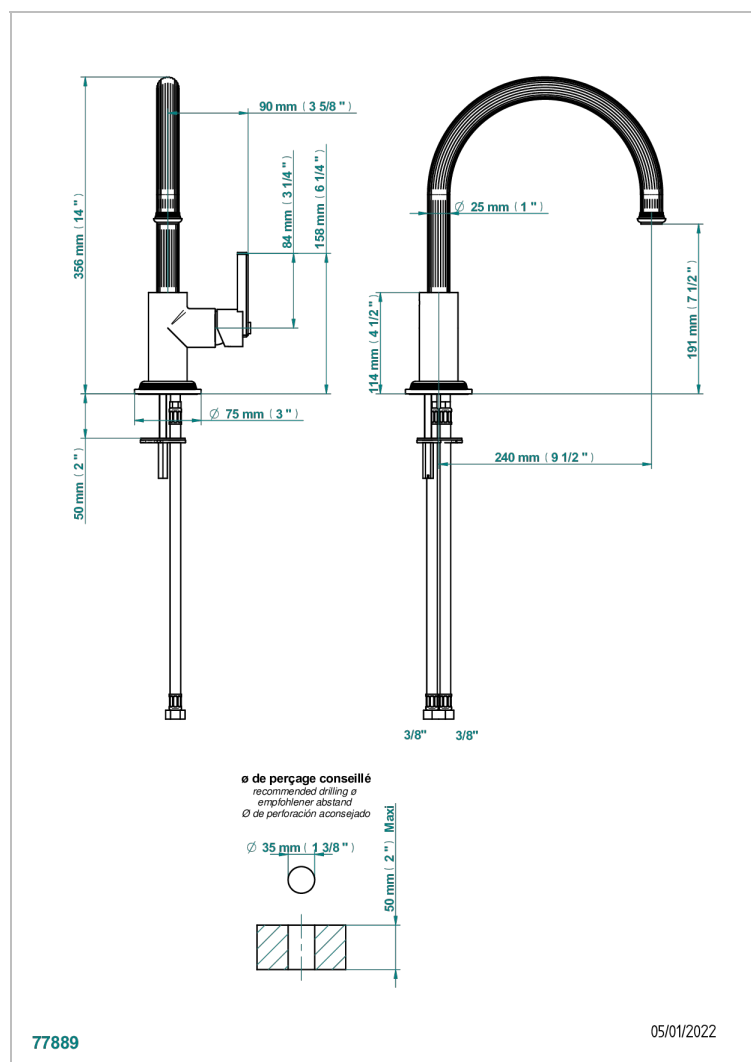

# GRAND CENTRAL ONYX BLANC A MANETTES

U9S-6181N

Mitigeur d'évier avec bec orientable

## CARACTÉRISTIQUES

- Grand Central Onyx blanc à manettes
- Mitigeur d'évier avec bec orientable