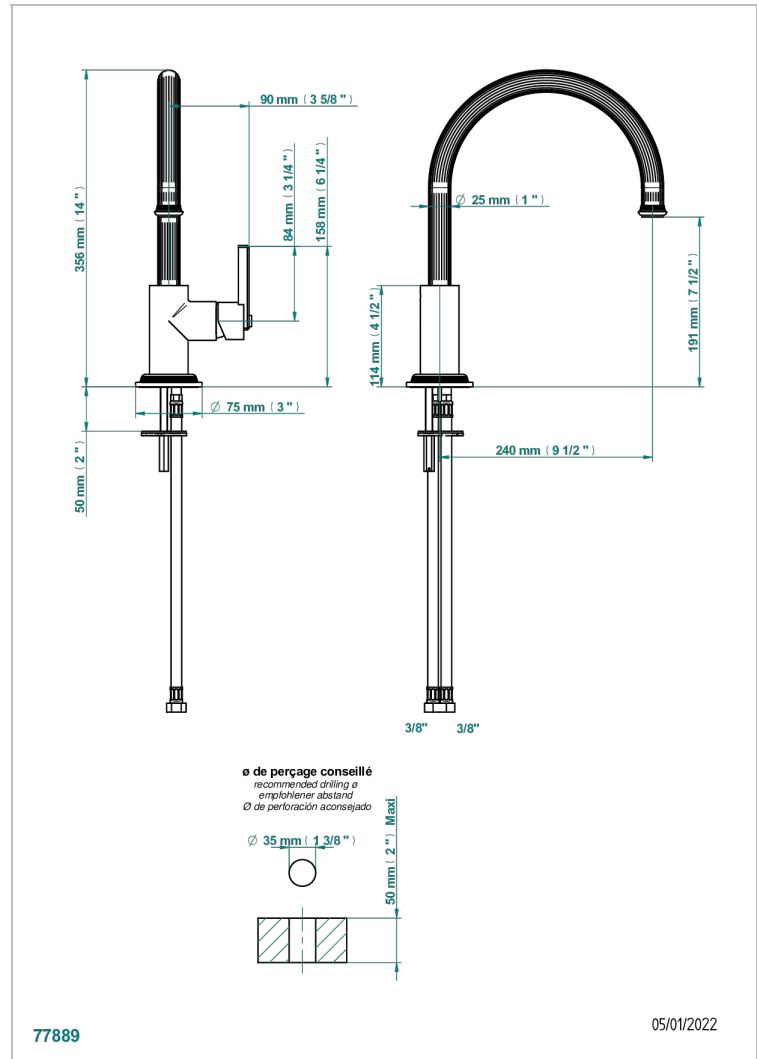

# GRAND CENTRAL WHITE ONYX WITH LEVER HANDLES

U9S-6181N

Monomando de fregadero con caño giratorio

## CARACTERÍSTICAS

- Grand central White Onyx with lever handles
- Monomando de fregadero con caño giratorio