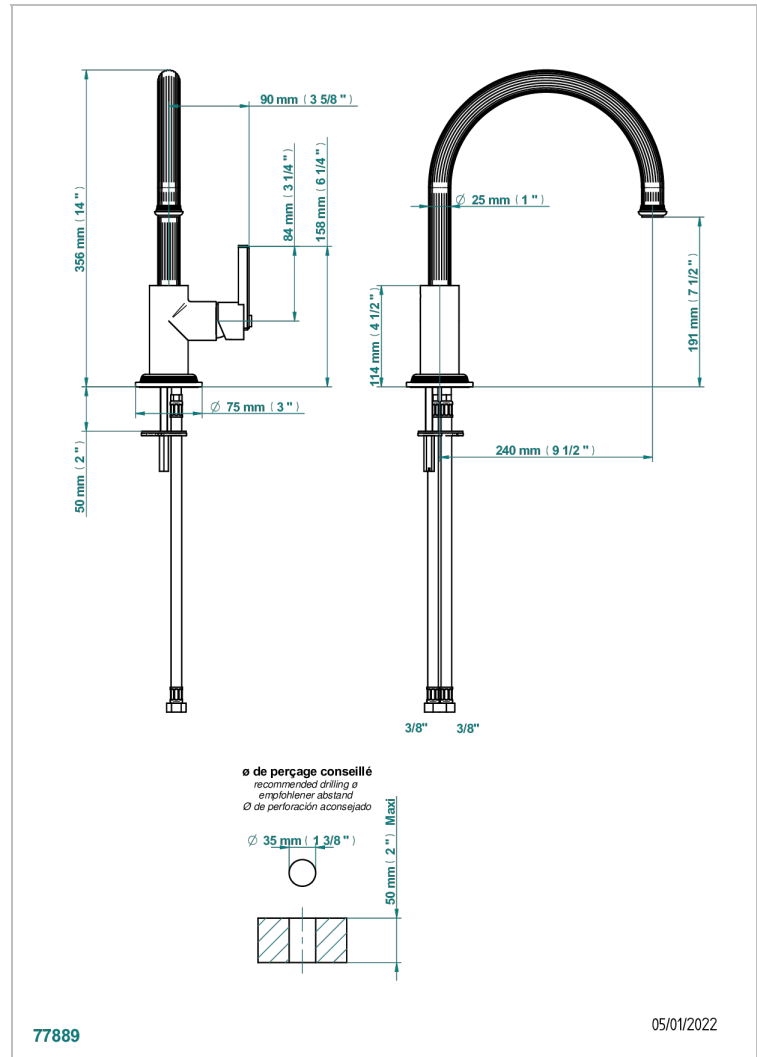

GRAND CENTRAL WHITE ONYX WITH LEVER HANDLES

U9S-6181N

Spültisch-1-loch-einhebelmischer mit schwenkbarem auslauf

EIGENSCHAFTEN

- Grand central White Onyx with lever handles
- Spültisch-1-loch-einhebelmischer mit schwenkbarem auslauf

VERFÜGBARE OBERFLÄCHEN

Altnickel - H28
Blassgold - F30
Blassgold matt unlackiert - F31
Bronze hell - D01
Chrom - A02
Chrom matt - C02

Gold - F01
Gold matt - F07
Kupfer altrot matt lackiert - H07
Mattschwarz keramik - D30
Natural smoked Brass - A13
Nickel matt - C01