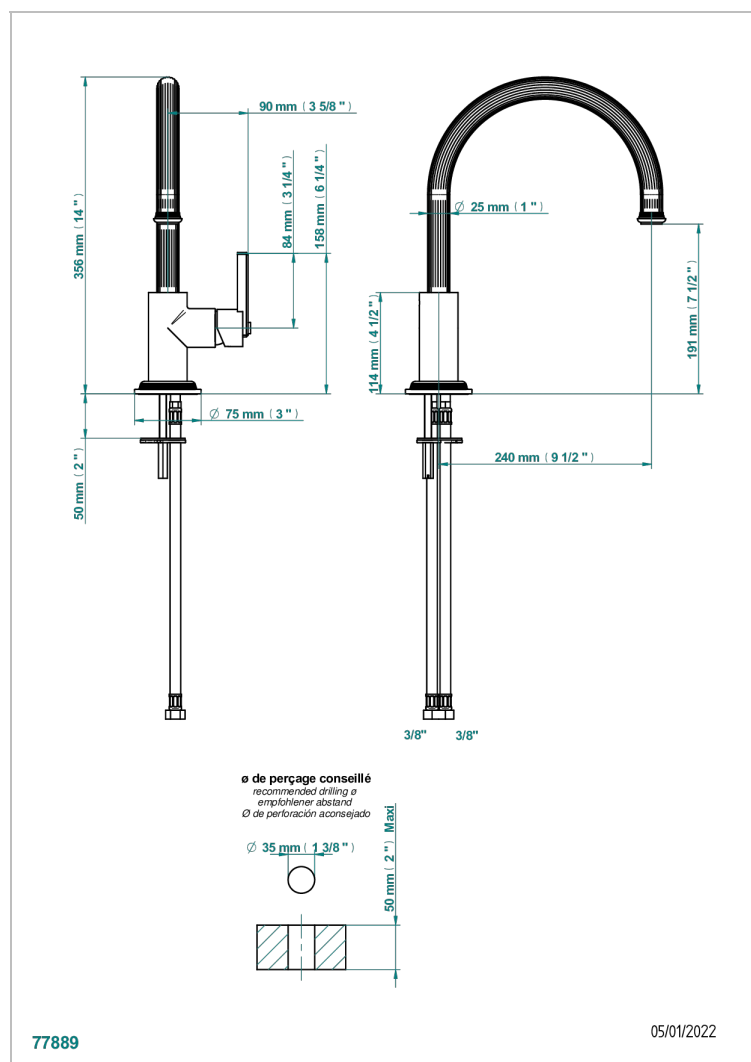

GRAND CENTRAL ONYX BLANC A MANETTES

U9S-6181N

Mitigeur d'évier avec bec orientable

CARACTÉRISTIQUES

- Grand Central Onyx blanc à manettes
- Mitigeur d'évier avec bec orientable

FINITIONS DISPONIBLES

Bronze clair - D01
Chromé - A02
Chromé mat - C02
Doré brillant - F01
Doré mat - F07
Laiton fumé naturel - A13

Nickel brillant - B01
Nickel mat - C01
Noir mat céramique - D30
Or pâle - F30
Or pâle mat - F31
Pvd blush - H62

Pvd blush mat - H60
Pvd couleur bronze brown - F33
Pvd couleur bronze brown - mat - F34
Pvd couleur doré - H52
Pvd couleur doré mat - H53
Pvd couleur laiton - H49