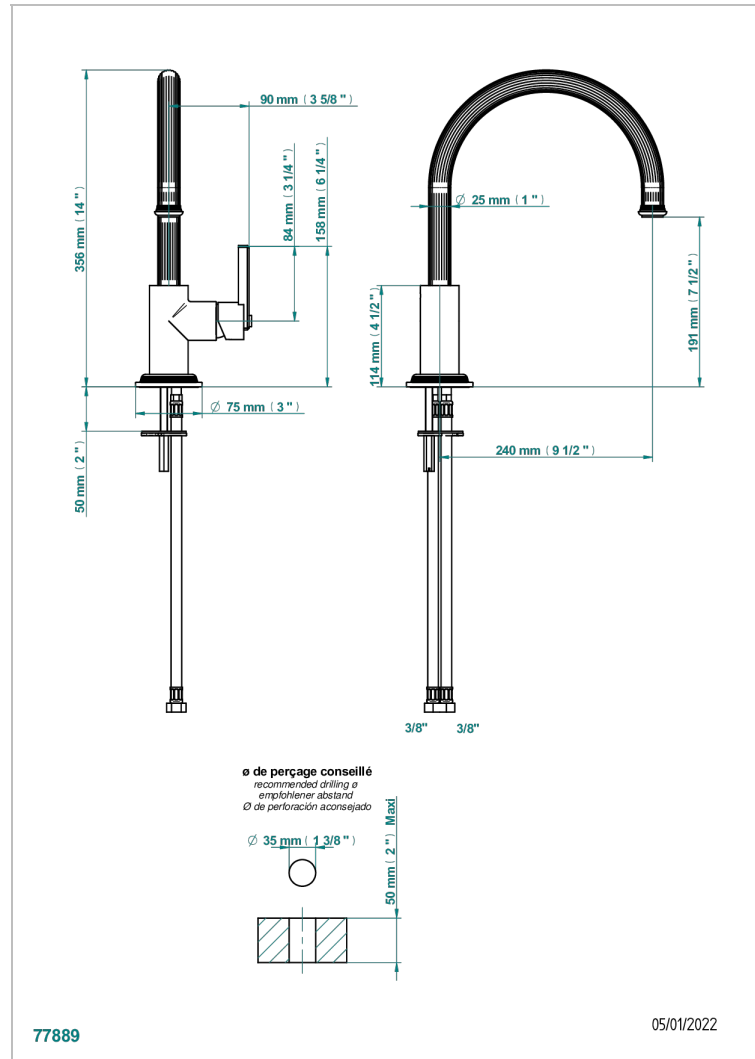

# GRAND CENTRAL WHITE ONYX WITH LEVER HANDLES

U9S-6181N

Monomando de fregadero con caño giratorio

THG<sup>®</sup>  
PARIS

## CARACTERÍSTICAS

- Grand central White Onyx with lever handles
- Monomando de fregadero con caño giratorio