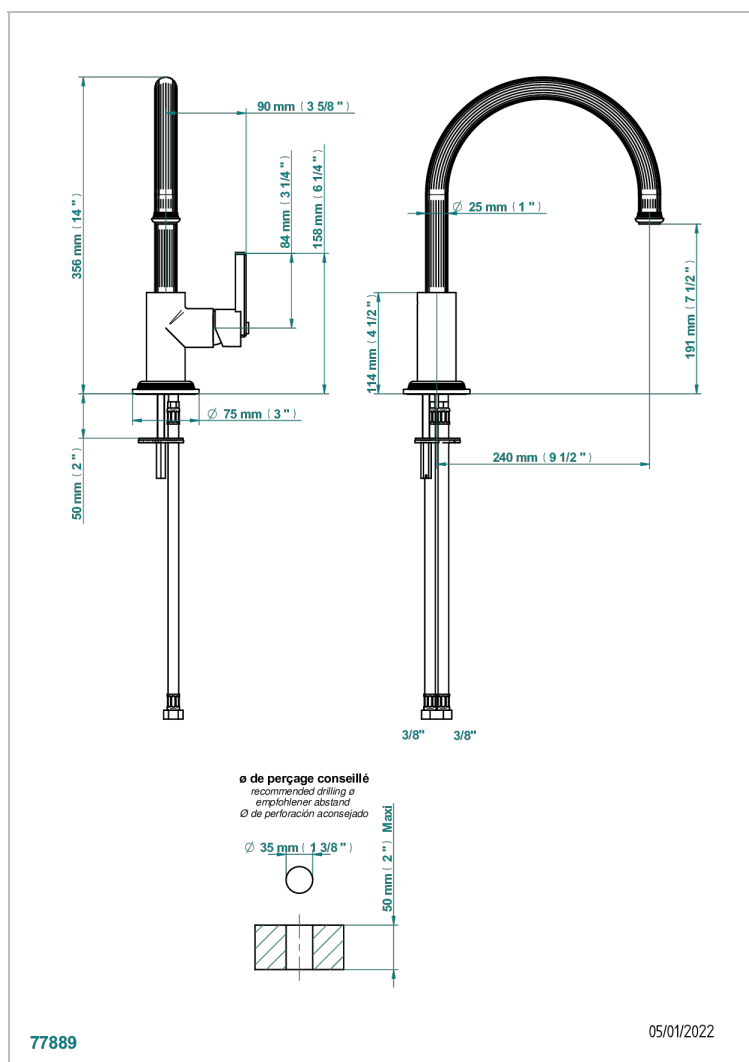

GRAND CENTRAL WHITE ONYX WITH LEVER HANDLES

U9S-6181N

Spültisch-1-loch-einhebelmischer mit schwenkbarem auslauf

EIGENSCHAFTEN

- Grand central White Onyx with lever handles
- Spültisch-1-loch-einhebelmischer mit schwenkbarem auslauf

VERFÜGBARE OBERFLÄCHEN

Altnickel - H28
Blassgold - F30
Blassgold matt unlackiert - F31
Bronze hell - D01
Chrom - A02
Chrom matt - C02

Gold - F01
Gold matt - F07
Kupfer altrot matt lackiert - H07
Mattschwarz keramik - D30
Natural smoked Brass - A13
Nickel matt - C01