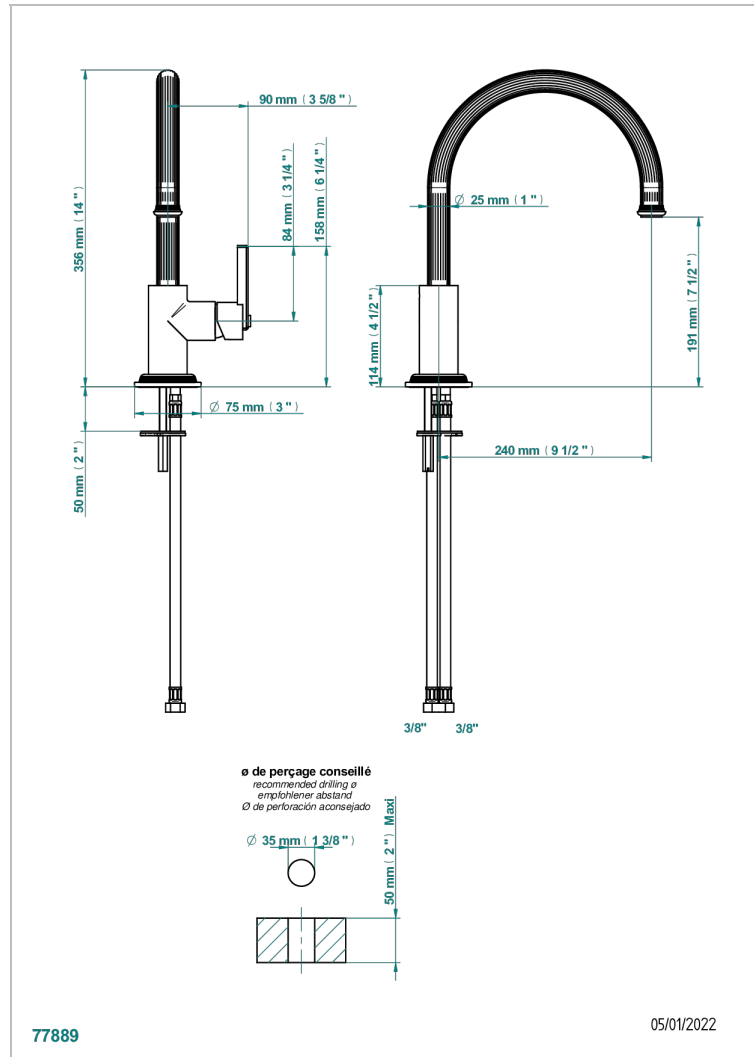

GRAND CENTRAL ONYX BLANC

U9R-6181N

Mitigeur d'évier avec bec orientable

THG[®]
PARIS

CARACTÉRISTIQUES

- Grand Central Onyx blanc
- Mitigeur d'évier avec bec orientable

FINITIONS DISPONIBLES

Bronze clair - D01
Chromé - A02
Chromé mat - C02
Doré brillant - F01
Doré mat - F07
Laiton fumé naturel - A13

Nickel brillant - B01
Nickel mat - C01
Noir mat céramique - D30
Or pâle - F30
Or pâle mat - F31
Pvd blush - H62

Pvd blush mat - H60
Pvd couleur bronze brown - F33
Pvd couleur bronze brown - mat - F34
Pvd couleur doré - H52
Pvd couleur doré mat - H53
Pvd couleur laiton - H49