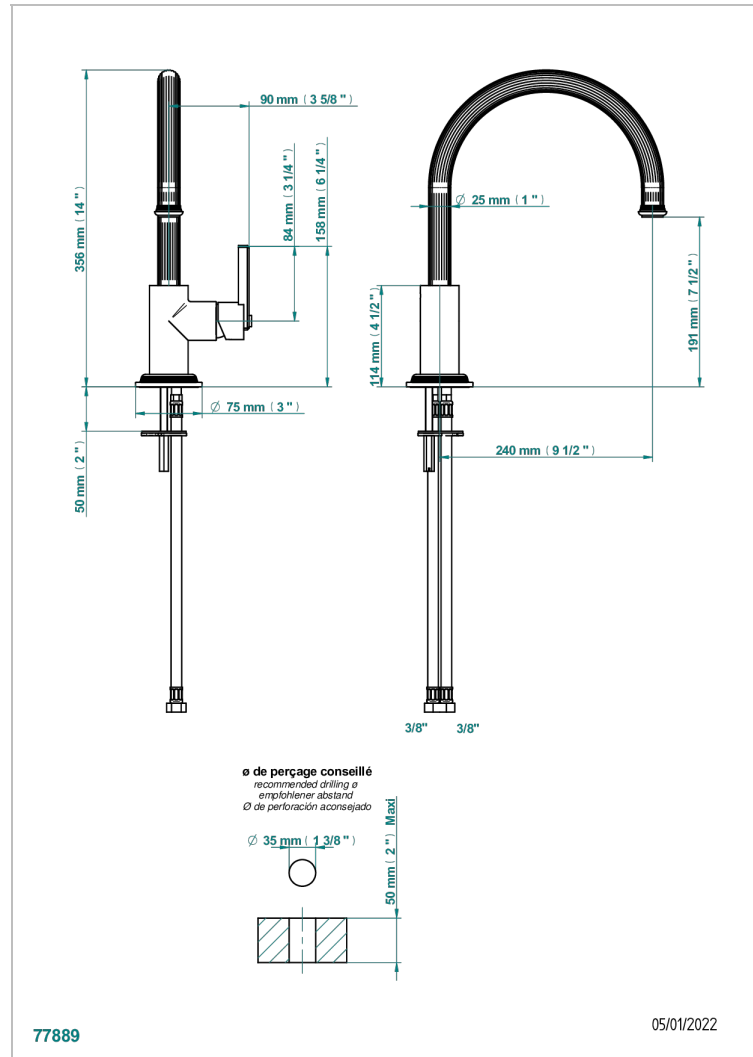

GRAND CENTRAL WHITE ONYX

U9R-6181N

Monomando de fregadero con caño giratorio

THG[®]
PARIS

77889

05/01/2022

CARACTERÍSTICAS

- Grand central White Onyx
- Monomando de fregadero con caño giratorio