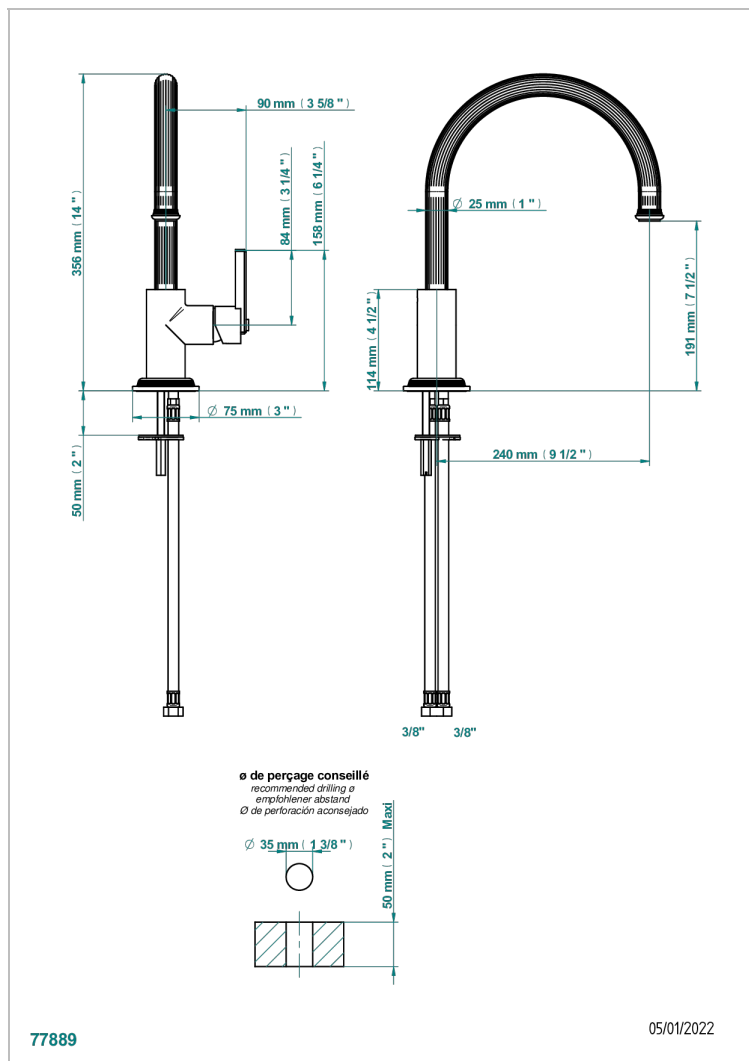

GRAND CENTRAL WHITE ONYX

U9R-6181N

THG[®]
PARIS

Spültisch-1-loch-einhebelmischer mit schwenkbarem auslauf

EIGENSCHAFTEN

- Grand central White Onyx
- Spültisch-1-loch-einhebelmischer mit schwenkbarem auslauf

VERFÜGBARE OBERFLÄCHEN

Altnickel - H28
Blassgold - F30
Blassgold matt unlackiert - F31
Bronze hell - D01
Chrom - A02
Chrom matt - C02

Gold - F01
Gold matt - F07
Kupfer altrot matt lackiert - H07
Mattschwarz keramik - D30
Natural smoked Brass - A13
Nickel matt - C01