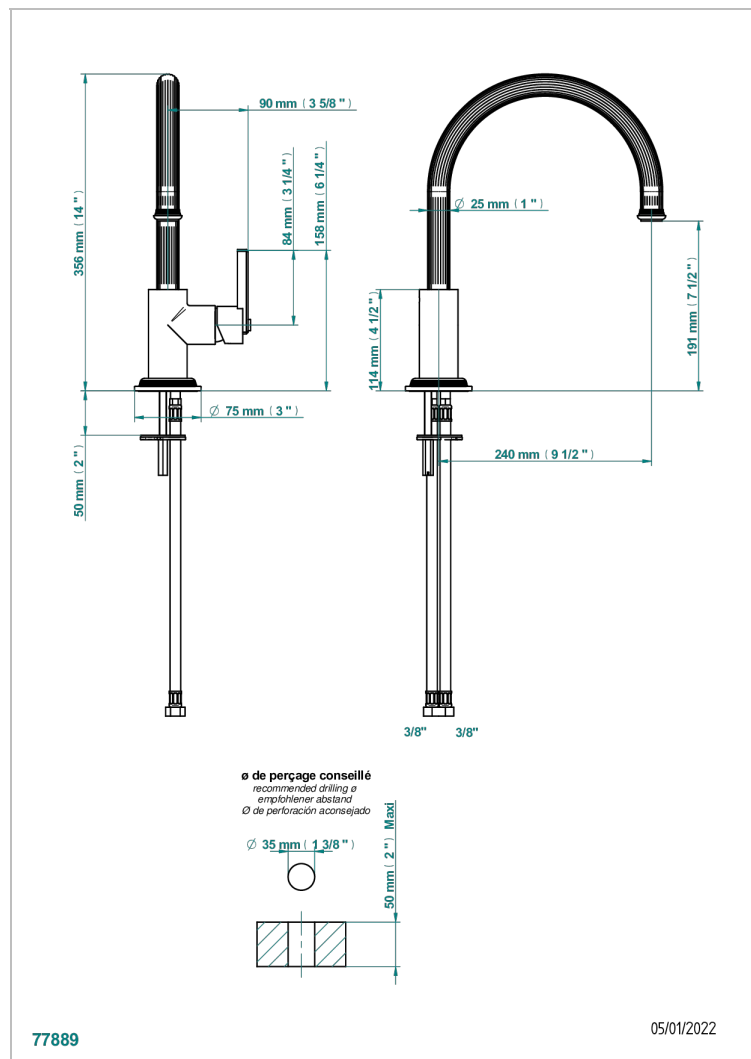

GRAND CENTRAL ONYX BLANC

U9R-6181N

Mitigeur d'évier avec bec orientable

THG[®]
PARIS

CARACTÉRISTIQUES

- Grand Central Onyx blanc
- Mitigeur d'évier avec bec orientable

FINITIONS DISPONIBLES

Bronze clair - D01
Chromé - A02
Chromé mat - C02
Doré brillant - F01
Doré mat - F07
Laiton fumé naturel - A13

Nickel brillant - B01
Nickel mat - C01
Noir mat céramique - D30
Or pâle - F30
Or pâle mat - F31
Pvd blush - H62

Pvd blush mat - H60
Pvd couleur bronze brown - F33
Pvd couleur bronze brown - mat - F34
Pvd couleur doré - H52
Pvd couleur doré mat - H53
Pvd couleur laiton - H49