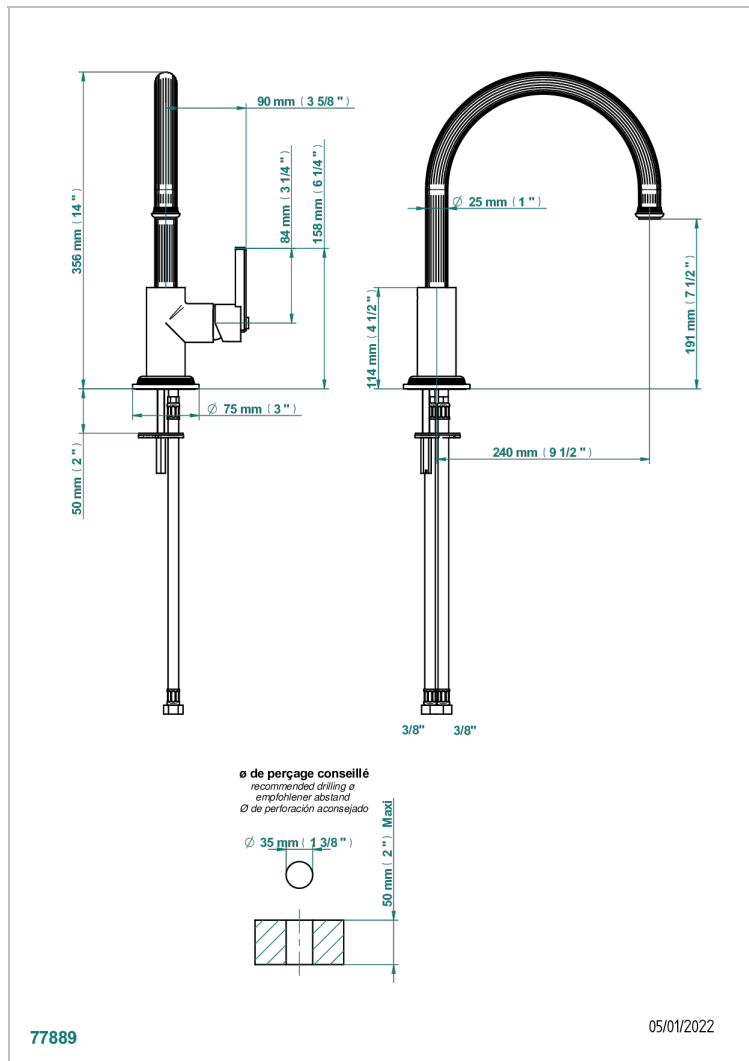

# GRAND CENTRAL WHITE ONYX

U9R-6181N

THG<sup>®</sup>  
PARIS

Monomando de fregadero con caño giratorio

77889

05/01/2022

## CARACTERÍSTICAS

- Grand central White Onyx
- Monomando de fregadero con caño giratorio