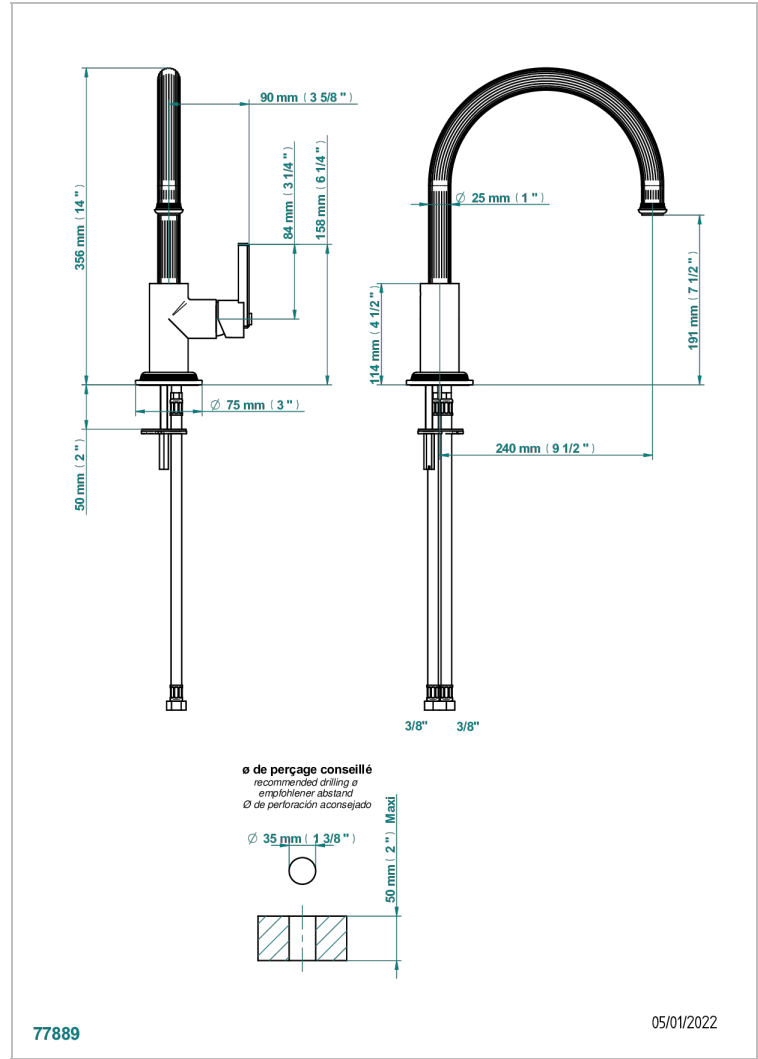

# GRAND CENTRAL WHITE ONYX

U9R-6181N

可转向喷嘴水槽温控龙头

THG<sup>®</sup>  
PARIS

## 特色

- Grand central White Onyx
- 可转向喷嘴水槽温控龙头