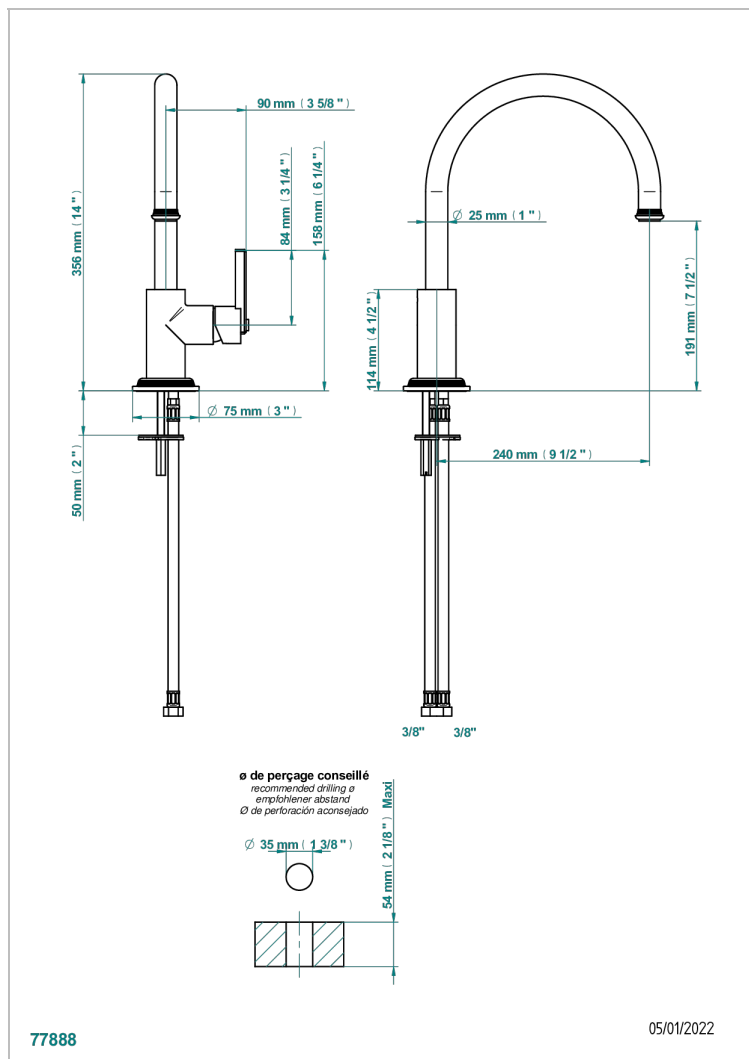

WEST COAST ONYX BLANC A MANETTES

U9H-6181N

Mitigeur d'évier avec bec orientable

THG[®]
PARIS

CARACTÉRISTIQUES

- West Coast Onyx blanc à manettes
- Mitigeur d'évier avec bec orientable

FINITIONS DISPONIBLES

Bronze clair - D01
Chromé - A02
Chromé mat - C02
Doré brillant - F01
Doré mat - F07
Laiton fumé naturel - A13

Nickel brillant - B01
Nickel mat - C01
Noir mat céramique - D30
Or pâle - F30
Or pâle mat - F31
Pvd blush - H62

Pvd blush mat - H60
Pvd couleur bronze brown - F33
Pvd couleur bronze brown - mat - F34
Pvd couleur doré - H52
Pvd couleur doré mat - H53
Pvd couleur laiton - H49