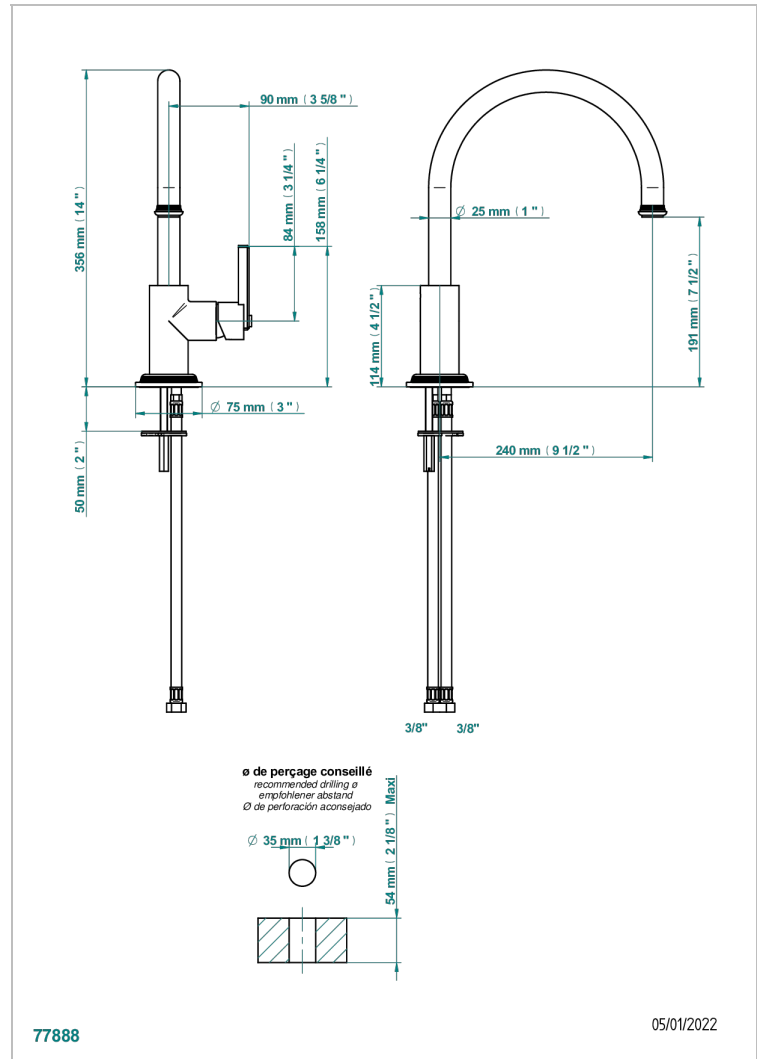

WEST COAST WHITE ONYX WITH LEVER HANDLES

U9H-6181N

THG[®]
PARIS

Monomando de fregadero con caño giratorio

CARACTERÍSTICAS

- West Coast White Onyx with lever handles
- Monomando de fregadero con caño giratorio