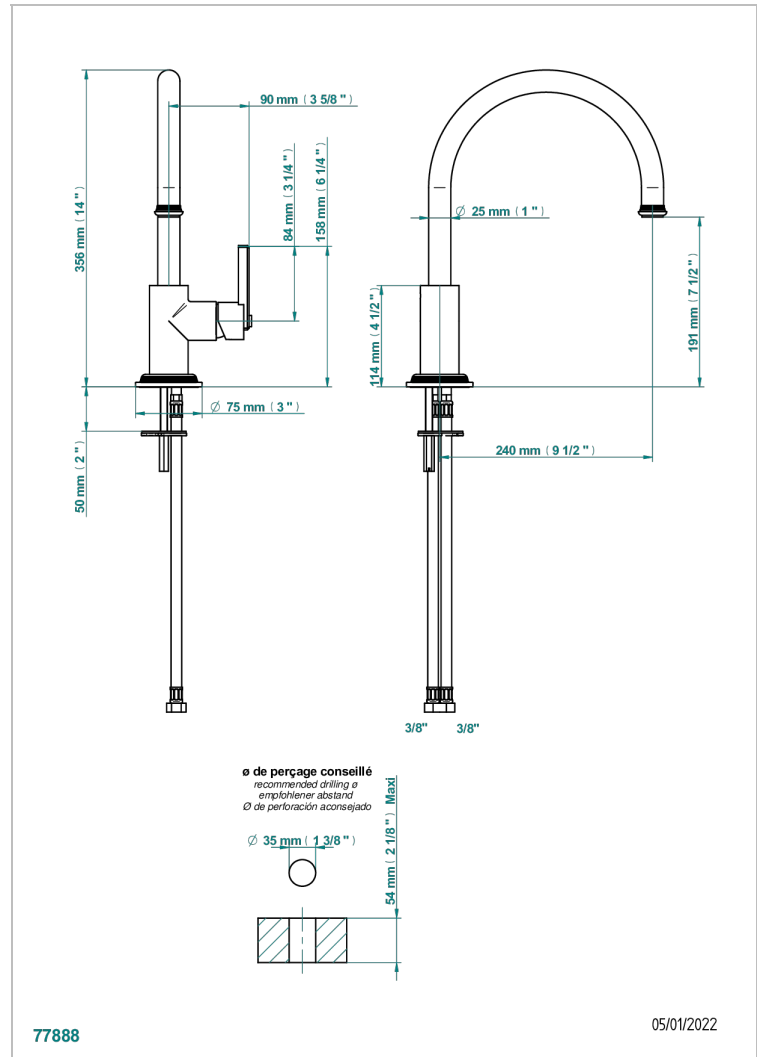

WEST COAST WHITE ONYX WITH LEVER HANDLES

U9H-6181N

Spültisch-1-loch-einhebelmischer mit schwenkbarem auslauf

EIGENSCHAFTEN

- West Coast White Onyx with lever handles
- Spültisch-1-loch-einhebelmischer mit schwenkbarem auslauf

VERFÜGBARE OBERFLÄCHEN

Altnickel - H28
Blassgold - F30
Blassgold matt unlackiert - F31
Bronze hell - D01
Chrom - A02
Chrom matt - C02

Gold - F01
Gold matt - F07
Kupfer altrot matt lackiert - H07
Mattschwarz keramik - D30
Natural smoked Brass - A13
Nickel matt - C01